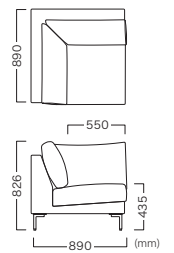

TRONCO CORNER SOFA
トロンココーナーソファ

Item No.	Upholstery Rank					
	A	B	C	D	E	F
CI	¥151,500	¥157,000	¥165,900	¥179,700	¥193,500	¥207,200