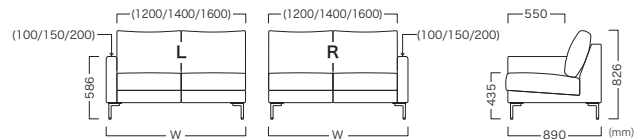

TRONCO SOFA 2.0P
SIDE ARM L/R
トロンコソファ2.0P 片アームL/R

	W	Item No.	Upholstery Rank					
			A	B	C	D	E	F
スリム片アーム	W1300	130SA(L/R)	¥192,200	¥198,800	¥209,700	¥226,300	¥243,100	¥259,800
	W1500	150SA(L/R)	¥207,600	¥214,900	¥226,500	¥244,700	¥262,700	¥280,800
	W1700	170SA(L/R)	¥225,800	¥233,600	¥246,200	¥265,600	¥285,100	¥304,500
ミドル片アーム	W1350	135MA(L/R)	¥193,300	¥200,100	¥211,100	¥227,900	¥244,800	¥261,700
	W1550	155MA(L/R)	¥208,700	¥216,100	¥227,900	¥246,200	¥264,400	¥282,700
	W1750	175MA(L/R)	¥227,000	¥234,900	¥247,600	¥267,300	¥286,900	¥306,600
ワイド片アーム	W1400	140WA(L/R)	¥195,100	¥201,900	¥212,800	¥229,800	¥246,600	¥263,500
	W1600	160WA(L/R)	¥210,600	¥217,900	¥229,800	¥248,000	¥266,300	¥284,500
	W1800	180WA(L/R)	¥228,800	¥236,600	¥249,400	¥269,000	¥288,600	¥308,300