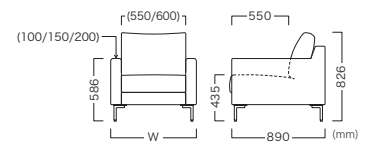

065SAL

-

WL

-

XX

Body Item No Leg Item No Upholstery Item No

この製品は注文時に張地をご指示ください。(張地一覧参照 P396〜) Available for covering custom-order. See covering list.

Tronco Sofa 1.0P

Tronco Sofa 2.0P

Tronco Sofa 3.0P

TRONCO SOFA 1.0P
トロンコソファ1.0P

	W	Item No.	Upholstery Rank					
			A	B	C	D	E	F
スリムアーム	W750	075SAD	¥154,000	¥158,900	¥166,900	¥179,300	¥191,700	¥204,100
	W800	080SAD	¥158,800	¥163,900	¥172,200	¥185,000	¥197,700	¥210,400
ミドルアーム	W850	085MAD	¥156,700	¥161,800	¥170,300	¥183,200	¥196,200	¥209,100
	W900	090MAD	¥161,400	¥166,800	¥175,500	¥188,800	¥202,100	¥215,500
ワイドアーム	W950	095WAD	¥158,400	¥163,600	¥172,000	¥185,000	¥197,900	¥210,900
	W1000	100WAD	¥163,200	¥168,500	¥177,300	¥190,600	¥204,000	¥217,400