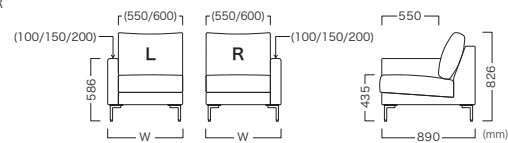

W	Item No.	Upholstery Rank					
			A	B	C	D	E	F
スリム片アーム	W650	0655A(L/R)	¥140,800	¥145,000	¥151,700	¥162,200	¥172,500	¥182,900
	W700	0705A(L/R)	¥145,600	¥150,000	¥157,000	¥167,800	¥178,600	¥189,400
ミドル片アーム	W700	070MA(L/R)	¥142,200	¥146,500	¥153,500	¥164,300	¥175,100	¥185,900
	W750	075MA(L/R)	¥147,200	¥151,700	¥158,900	¥170,200	¥181,300	¥192,500
ワイド片アーム	W750	075WA(L/R)	¥144,000	¥148,300	¥155,400	¥166,200	¥177,000	¥187,800
	W800	080WA(L/R)	¥149,700	¥154,300	¥161,500	¥172,800	¥183,900	¥195,100