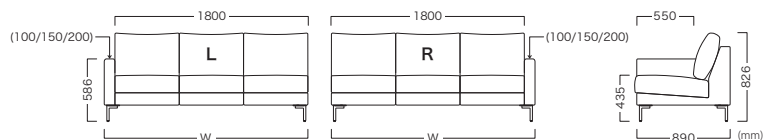

TRONCO SOFA 3.0P
SIDE ARM L/R
トロンコソファ3.0P 片アームL/R

	W	Item No.	Upholstery Rank					
			A	B	C	D	E	F
スリム片アーム	W1900	190SA(L/R)	¥301,500	¥310,100	¥324,400	¥346,100	¥367,900	¥389,700
ミドル片アーム	W1950	195MA(L/R)	¥305,500	¥314,200	¥328,500	¥350,500	¥372,600	¥394,500
ワイド片アーム	W2000	200WA(L/R)	¥309,400	¥318,200	¥332,500	¥354,500	¥376,400	¥398,500