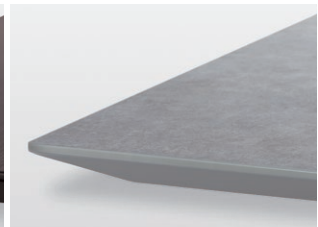

Color Variation

White ホワイト(HT)

White wood ホワイトウッド(WH)

Light brown ライトブラウン(WL)

Light brown Vintage ライトブラウンヴィンテージ(WLV)

Old wood オールドウッド(WF)

Cafe brown カフェブラウン(WC)

Dark brown ダークブラウン(WD)

Stone gray ストーングレー(SN)

VTA-033 ※ 10mm 単位でご指示ください。

D/W (mm)	～ 500	～ 600	～ 700	～ 800	～ 900	～ 1000	～ 1100	～ 1200	～ 1300	～ 1400	～ 1500	～ 1600	～ 1700	～ 1800
～ 500	¥26,800	¥27,900	¥34,800	¥36,000	¥38,500	¥44,000	¥55,200	¥55,700	¥62,800	¥63,200	¥63,200	¥66,600	¥67,000	¥67,400
～ 600	¥27,900	¥29,300	¥35,600	¥37,300	¥38,900	¥44,400	¥56,100	¥56,500	¥63,600	¥64,000	¥64,400	¥68,600	¥69,000	¥69,500
～ 700	¥35,600	¥37,300	¥49,000	¥49,800	¥49,800	¥64,900	¥70,700	¥71,100	¥79,100	¥79,500	¥79,900	¥81,600	¥82,000	¥82,500
～ 800	¥36,000	¥37,300	¥49,800	¥50,600	¥51,100	¥65,300	¥71,600	¥72,800	¥81,600	¥82,000	¥82,400	¥86,200	¥86,600	¥87,000
～ 900	¥37,700	¥39,800	¥50,600	¥51,500	¥52,300	¥65,700	¥75,600	¥76,800	¥85,400	¥86,200	¥87,000	¥89,600	¥91,000	¥91,600
～ 1000	¥42,700	¥43,100	¥58,600	¥59,400	¥59,400	¥70,700	¥86,200	¥91,600	¥102,900	¥103,300	¥103,800	¥105,800	¥106,300	¥106,700
～ 1100	¥43,100	¥44,400	¥60,700	¥61,100	¥61,900	¥70,700	¥86,600	¥93,700	¥103,300	¥103,800	¥104,200	¥106,300	¥106,700	¥107,100
～ 1200	¥44,400	¥49,000	¥60,700	¥61,500	¥64,000	¥71,600	¥94,100	¥96,200	¥105,400	¥105,800	¥106,300	¥110,400	¥110,900	¥111,300
φ	¥35,200	¥35,200	¥50,600	¥57,800	¥61,100	¥76,200	¥105,400	¥109,200	-	-	-	-	-	-

天板：メラミン エッジ：MDF Top board：Melamine Edge：MDF