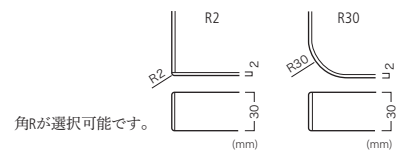

Color Variation

White ホワイト (HT)

White wood ホワイトウッド (WH)

Light brown ライトブラウン (WL)

Light brown Vintage ライトブラウンヴィンテージ (WL_V)

Old wood オールドウッド (WF)

Cafe brown カフェブラウン (WC)

Dark brown ダークブラウン (WD)

Stone gray ストーングレー (SN)

VTA-016-(R2/R30) ※ 10mm 単位でご指示ください。

D/W (mm)	~ 500	~ 600	~ 700	~ 800	~ 900	~ 1000	~ 1100	~ 1200	~ 1500	~ 1800
~ 500	¥17,000	¥18,200	¥21,000	¥22,000	¥25,800	¥27,900	¥28,100	¥28,200	¥41,300	¥42,900
~ 600	¥18,200	¥19,400	¥21,900	¥23,200	¥26,300	¥28,400	¥28,600	¥28,700	¥42,200	¥44,800
~ 700	¥23,800	¥25,000	¥30,100	¥30,700	¥30,800	¥40,000	¥40,600	¥40,700	¥50,300	¥50,800
~ 800	¥23,900	¥25,100	¥31,000	¥31,600	¥32,000	¥40,600	¥41,200	¥42,400	¥52,200	¥54,600
~ 900	¥25,200	¥27,100	¥31,800	¥32,400	¥33,300	¥41,500	¥44,300	¥46,200	¥55,900	¥58,300
~ 1000	¥27,500	¥28,700	¥36,900	¥37,500	¥42,900	¥46,700	¥48,700	¥48,800	¥76,300	¥78,700
~ 1100	¥29,500	¥30,700	¥37,500	¥37,700	¥44,900	¥48,700	¥48,900	¥50,800	¥76,500	¥78,800
~ 1200	¥30,800	¥34,500	¥39,100	¥39,700	¥46,900	¥50,700	¥50,900	¥52,800	¥78,500	¥82,600
φ	-	¥24,300	¥32,500	¥39,500	¥41,200	¥54,700	¥57,600	¥59,900	-	-