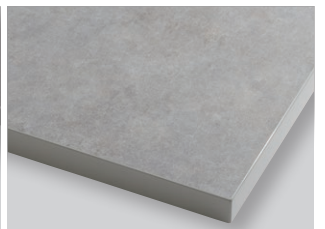

Color Variation

White ホワイト (HT)

White wood ホワイトウッド (WH)

Light brown ライトブラウン (WL)

Light brown Vintage ライトブラウンヴィンテージ (WL_V)

Old wood オールドウッド (WF)

Cafe brown カフェブラウン (WC)

Dark brown ダークブラウン (WD)

Stone gray ストーングレー (SN)

VTA-016-(R2/R30) ※ 10mm 単位でご指示ください。

D/W (mm)	~ 500	~ 600	~ 700	~ 800	~ 900	~ 1000	~ 1100	~ 1200	~ 1500	~ 1800
~ 500	¥17,000	¥18,200	¥21,000	¥22,000	¥25,800	¥27,900	¥28,100	¥28,200	¥41,300	¥42,900
~ 600	¥18,200	¥19,400	¥21,900	¥23,200	¥26,300	¥28,400	¥28,600	¥28,700	¥42,200	¥44,800
~ 700	¥23,800	¥25,000	¥30,100	¥30,700	¥30,800	¥40,000	¥40,600	¥40,700	¥50,300	¥50,800
~ 800	¥23,900	¥25,100	¥31,000	¥31,600	¥32,000	¥40,600	¥41,200	¥42,400	¥52,200	¥54,600
~ 900	¥25,200	¥27,100	¥31,800	¥32,400	¥33,300	¥41,500	¥44,300	¥46,200	¥55,900	¥58,300
~ 1000	¥27,500	¥28,700	¥36,900	¥37,500	¥42,900	¥46,700	¥48,700	¥48,800	¥76,300	¥78,700
~ 1100	¥29,500	¥30,700	¥37,500	¥37,700	¥44,900	¥48,700	¥48,900	¥50,800	¥76,500	¥78,800
~ 1200	¥30,800	¥34,500	¥39,100	¥39,700	¥46,900	¥50,700	¥50,900	¥52,800	¥78,500	¥82,600
φ	-	¥24,300	¥32,500	¥39,500	¥41,200	¥54,700	¥57,600	¥59,900	-	-

天板：メラミン エッジ：ABS Top board：Melamine Edge：ABS