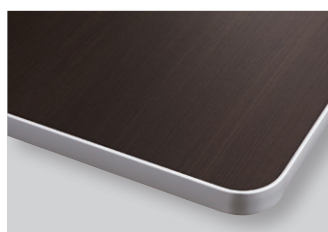

Color Variation

White ホワイト(HT)

White wood ホワイトウッド(WH)

Light brown ライトブラウン(WL)

Old wood オールドウッド(WF)

Cafe brown カフェブラウン(WC)

Dark brown ダークブラウン(WD)

VTA-014 ※ 10mm 単位でご指示ください。

天板：メラミン エッジ：アルミ Top board : Melamine Edge : Aluminum