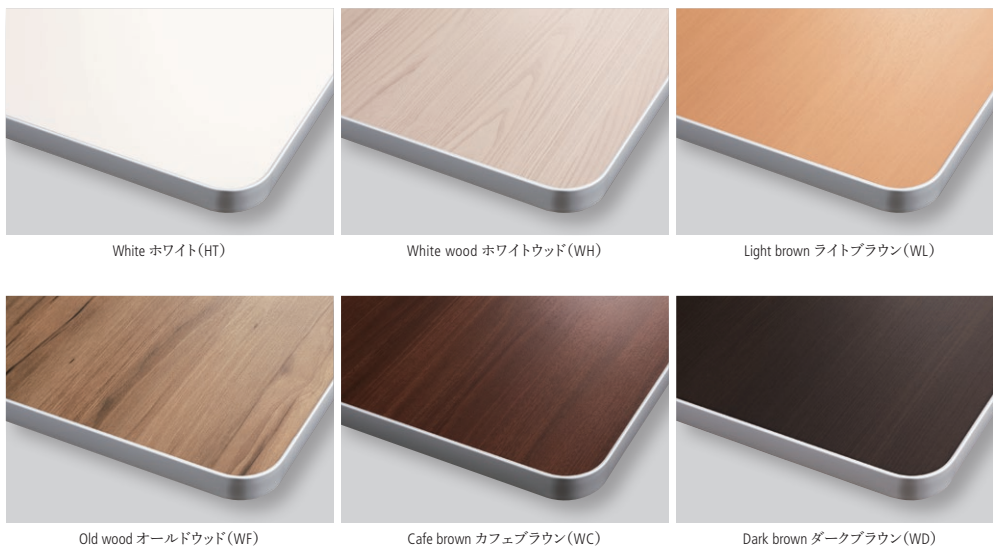

Color Variation

White ホワイト (HT)

White wood ホワイトウッド (WH)

Light brown ライトブラウン (WL)

Old wood オールドウッド (WF)

Cafe brown カフェブラウン (WC)

Dark brown ダークブラウン (WD)

VTA-014 ※ 10mm 単位でご指示ください。

天板 : メラミン エッジ : アルミ Top board : Melamine Edge : Aluminum

TABLE