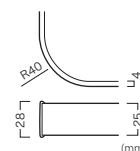

Color Variation

White ホワイト (HT)

White wood ホワイトウッド (WH)

Light brown ライトブラウン (WL)

Old wood オールドウッド (WF)

Cafe brown カフェブラウン (WC)

Dark brown ダークブラウン (WD)

VTA-014 ※ 10mm 単位でご指示ください。

D/W (mm)	~ 500	~ 600	~ 700	~ 800	~ 900	~ 1000	~ 1100	~ 1200
~ 500	¥27,000	¥27,500	¥34,500	¥35,600	¥36,700	¥37,800	¥38,800	¥41,000
~ 600	¥27,500	¥28,000	¥35,100	¥37,800	¥41,000	¥41,500	¥42,600	¥45,300
~ 700	¥34,500	¥35,100	¥36,100	¥42,100	¥46,400	¥59,400	¥60,400	¥63,100
~ 800	¥35,600	¥39,900	¥42,100	¥48,000	¥54,000	¥59,900	¥61,000	¥64,800
~ 900	¥36,100	¥41,000	¥49,600	¥54,000	¥58,300	¥60,400	¥61,500	-
~ 1000	¥36,700	¥42,600	¥57,200	¥58,300	¥59,400	-	-	-
~ 1100	¥39,400	¥43,200	¥58,300	¥59,400	¥60,400	-	-	-
~ 1200	¥39,900	¥43,700	¥59,400	¥60,400	¥61,000	-	-	-
φ	¥29,700	¥31,300	¥46,400	¥49,600	¥54,500	-	-	-