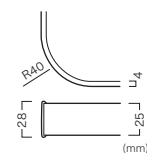

Color Variation

White ホワイト(HT)

White wood ホワイトウッド(WH)

Light brown ライトブラウン(WL)

Old wood オールドウッド(WF)

Cafe brown カフェブラウン(WC)

Dark brown ダークブラウン(WD)

VTA-014 ※ 10mm 単位でご指示ください。

| D/W (mm) | ～ 500 | ～ 600 | ～ 700 | ～ 800 | ～ 900 | ～ 1000 | ～ 1100 | ～ 1200 |
|----------|---------|---------|---------|---------|---------|---------|---------|---------|
| ～ 500 | ¥29,600 | ¥29,600 | ¥39,800 | ¥39,800 | ¥39,800 | ¥45,500 | ¥45,500 | ¥45,500 |
| ～ 600 | ¥29,600 | ¥29,600 | ¥39,800 | ¥39,800 | ¥39,800 | ¥49,300 | ¥49,300 | ¥49,300 |
| ～ 700 | ¥39,800 | ¥39,800 | ¥41,700 | ¥45,500 | ¥49,300 | ¥70,200 | ¥70,200 | ¥70,200 |
| ～ 800 | ¥39,800 | ¥39,800 | ¥45,500 | ¥53,100 | ¥55,000 | ¥70,200 | ¥70,200 | ¥70,200 |
| ～ 900 | ¥39,800 | ¥39,800 | ¥49,300 | ¥55,000 | ¥56,900 | ¥70,200 | ¥70,200 | - |
| ～ 1000 | ¥41,700 | ¥49,300 | ¥70,200 | ¥70,200 | ¥70,200 | - | - | - |
| ～ 1100 | ¥45,500 | ¥49,300 | ¥70,200 | ¥70,200 | ¥70,200 | - | - | - |
| ～ 1200 | ¥45,500 | ¥49,300 | ¥70,200 | ¥70,200 | ¥70,200 | - | - | - |
| φ | ¥29,700 | ¥31,300 | ¥46,400 | ¥49,600 | ¥54,500 | - | - | - |