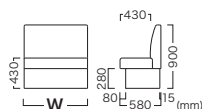

Upholstery No. :
UP205 ① / T-7468 ②

Base Color Variation

SPIME SYSTEM SOFA ST
スピメ システムソファST

	W	Base Color / Item No.	Upholstery Rank					
			A	B	C	D	E	F
	W900	Light brown (ライトブラウン) / VSF-075-W9-D1-WL-XX	¥102,800	¥104,600	¥108,600	¥113,800	¥120,200	¥126,000
		Dark brown (ダークブラウン) / VSF-075-W9-D1-WD-XX						
With Storage (収納付)	W1200	Light brown (ライトブラウン) / VSF-075-W12-D1-WL-XX	¥123,900	¥125,700	¥129,700	¥134,900	¥141,300	¥147,100
		Dark brown (ダークブラウン) / VSF-075-W12-D1-WD-XX						
	W1500	Light brown (ライトブラウン) / VSF-075-W15-D1-WL-XX	¥158,400	¥160,200	¥164,600	¥170,100	¥176,900	¥183,100
		Dark brown (ダークブラウン) / VSF-075-W15-D1-WD-XX						
	W1800	Light brown (ライトブラウン) / VSF-075-W18-D1-WL-XX	¥193,500	¥195,700	¥200,800	¥207,400	¥215,500	¥222,800
		Dark brown (ダークブラウン) / VSF-075-W18-D1-WD-XX						

※上記ソファは W600 ~ W1800 内で 10mm 間隔での対応が可能です。

* Sofas listed above come in sizes between W600 and W1800 and can be ordered in increments of 10 mm.

本体：ウレタン 台輪：メラミン
※このソファは壁設置専用です。背面処理は別途料金にて承ります。
※アジャスター付

Body : Urethane Base : Melamine
* Only for wall installing. Additional fee needed for back coating.
* With adjusters