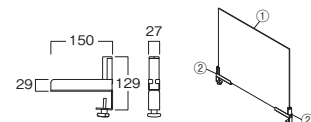

本体：スチール(塗装) バインダースタンド：バインダー/ステンレス 本体/PS(透明)、ABS、ネオジムマグネット付 発注単位：1セット(2コ入)
※ネジ固定による天板裏を保護するゴムシート付きです。 ※20~40mmまでの天板の厚みに取り付けできます。

Body: Steel (painted) Binder stand: Binder / stainless steel Body / PS (transparent), ABS, With neodymium magnet Ordering unit: 1 set (2 pieces)
* Comes with a rubber sheet that protects the back of the top plate by fixing screws. * Can be installed on top boards with a thickness of 20 to 40 mm.

OPTION

カウンターテーブルなどでテーブルパーテーションキャッチャーを片側のみで固定する場合はバインダースタンドFを併用してください。

BINDER STAND F
バインダースタンド F

Item No.	Price (JPY)/ea.
EL372	¥550

本体：PC(透明)、粘着シート付
Body: PC (transparent), with adhesive sheet.