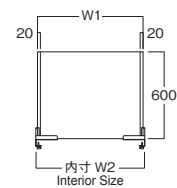

**TABLE PARTITION**  
テーブルパーテーション

W1	W2	Item Name	Item Number	Price(JPY)/ea.
430	450	テーブルパーテーション 4560 Table Partition 4560	WFM314	¥4,800
580	600	テーブルパーテーション 6060 Table Partition 6060	WFM315	¥8,000
730	750	テーブルパーテーション 7560 Table Partition 7560	WFM316	¥8,200
880	900	テーブルパーテーション 9060 Table Partition 9060	WFM317	¥8,400

本体：アクリル5mm厚(透明) ※設置にはテーブルパーテーションキャッチャーセットが必要です。  
Body: Acrylic 5mm thick (transparent) \* A table partition catcher set is required for installation.

**TABLE PARTITION BLACK EDGE**  
テーブルパーテーション黒エッジ

W1	W2	Item Name	Item Number	Price(JPY)/ea.
430	450	テーブルパーテーション 4560 黒エッジ Table Partition 4560 Black Edge	WFM318	¥6,000
580	600	テーブルパーテーション 6060 黒エッジ Table Partition 6060 Black Edge	WFM319	¥9,200
730	750	テーブルパーテーション 7560 黒エッジ Table Partition 7560 Black Edge	WFM320	¥10,000
880	900	テーブルパーテーション 9060 黒エッジ Table Partition 9060 Black Edge	WFM321	¥10,800

本体：アクリル3mm厚(透明) エッジ：両面塩ビ1mm厚(黒) ※設置にはテーブルパーテーションキャッチャーセットが必要です。  
Body: Acrylic 3mm thick (transparent) Edge: Double-sided PVC 1mm thick (black) \* A table partition catcher set is required for installation.

Body: Steel (painted) Binder stand: Binder / stainless steel Body / PS (transparent), ABS, With neodymium magnet Ordering unit: 1 set (2 pieces)  
\* Comes with a rubber sheet that protects the back of the top plate by fixing screws. \* Can be installed on top boards with a thickness of 20 to 40 mm.