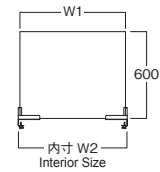

**TABLE PARTITION**  
テーブルパーテーション

W1	W2	Item Name	Item Number	Price(JPY)/ea.
430	450	テーブルパーテーション 4560 Table Partition 4560	WFM314	¥4,800
580	600	テーブルパーテーション 6060 Table Partition 6060	WFM315	¥8,000
730	750	テーブルパーテーション 7560 Table Partition 7560	WFM316	¥8,200
880	900	テーブルパーテーション 9060 Table Partition 9060	WFM317	¥8,400

本体：アクリル5mm厚(透明) ※設置にはテーブルパーテーションキャッチャーセットが必要です。  
Body: Acrylic 5mm thick (transparent) \* A table partition catcher set is required for installation.

**TABLE PARTITION BLACK EDGE**  
テーブルパーテーション黒エッジ

W1	W2	Item Name	Item Number	Price(JPY)/ea.
430	450	テーブルパーテーション 4560 黒エッジ Table Partition 4560 Black Edge	WFM318	¥6,000
580	600	テーブルパーテーション 6060 黒エッジ Table Partition 6060 Black Edge	WFM319	¥9,200
730	750	テーブルパーテーション 7560 黒エッジ Table Partition 7560 Black Edge	WFM320	¥10,000
880	900	テーブルパーテーション 9060 黒エッジ Table Partition 9060 Black Edge	WFM321	¥10,800

本体：アクリル3mm厚(透明) エッジ：両面塩ビ1mm厚(黒) ※設置にはテーブルパーテーションキャッチャーセットが必要です。  
Body: Acrylic 3mm thick (transparent) Edge: Double-sided PVC 1mm thick (black) \* A table partition catcher set is required for installation.

Body: Steel (painted) Binder stand: Binder / stainless steel Body / PS (transparent), ABS, With neodymium magnet Ordering unit: 1 set (2 pieces)  
\* Comes with a rubber sheet that protects the back of the top plate by fixing screws. \* Can be installed on top boards with a thickness of 20 to 40 mm.