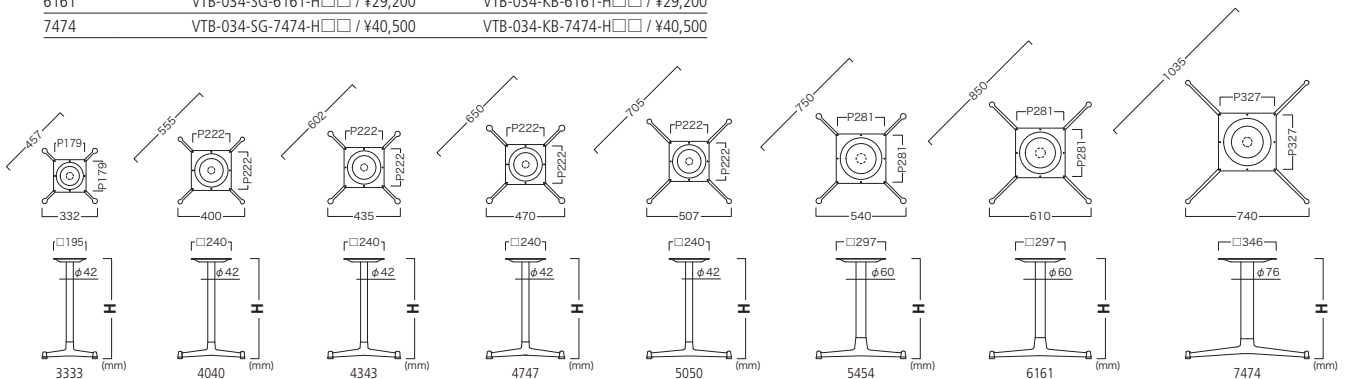

Color Variation

Silver

Black

SHEILA TABLE BASE

シーラテーブルベース

Item No.	Color	
	Silver (シルバー)	Black (ブラック)
3333	VTB-034-SG-3333-H□□ / ¥16,700	VTB-034-KB-3333-H□□ / ¥16,700
4040	VTB-034-SG-4040-H□□ / ¥19,400	VTB-034-KB-4040-H□□ / ¥19,400
4343	VTB-034-SG-4343-H□□ / ¥20,000	VTB-034-KB-4343-H□□ / ¥20,000
4747	VTB-034-SG-4747-H□□ / ¥20,900	VTB-034-KB-4747-H□□ / ¥20,900
5050	VTB-034-SG-5050-H□□ / ¥21,600	VTB-034-KB-5050-H□□ / ¥21,600
5454	VTB-034-SG-5454-H□□ / ¥27,700	VTB-034-KB-5454-H□□ / ¥27,700
6161	VTB-034-SG-6161-H□□ / ¥29,200	VTB-034-KB-6161-H□□ / ¥29,200
7474	VTB-034-SG-7474-H□□ / ¥40,500	VTB-034-KB-7474-H□□ / ¥40,500

フレーム：アルミ(粉体塗装) ※アジャスター付 ※この製品は組立てが必要になります。
 Frame : Aluminum (powder coated) * With adjusters * This product requires assembly.

ORDER METHOD 注文方法

VTB-034-SG-3333-H□□

例) テーブルベース高さ 670mm の場合

VTB-034-SG-3333-H[6][7]

テーブルベースの高さ(天板厚は含みません)を600~700mm内、10mmピッチで用意しています。ご注文時は□内に60~70(cm表記)のテーブルベース高さ(H)を記入ください。天板はテーブルトップページ(P332~P342)より適応サイズを確認の上お選びください。

The height of the table base (excluding top board thickness) is prepared between 600~700mm in steps of 10mm. Please fill in the appropriate code of 60~70 (cm) to indicate the height of the table base in the □ when ordering. Select a table top (top board) of a suitable size from the relevant table top pages.