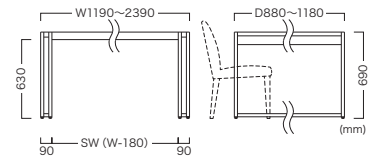

## RIOLA TABLE BASE H690

リオーラテーブルベースH690

W1200 ~ 2400

Color Variation

Aged black

White

## RIOLA TABLE BASE H690

リオーラテーブルベースH690

W2500 ~ 4800

Color Variation

Aged black

White

フレーム：スチール(メラミン焼付塗装) ※アジャスター付 ※この製品は組立てが必要になります。

Frame : Steel (melamine coated) \* With adjusters \* This product requires assembly.

天板はビッグテーブル用テーブルトップページ(P382~P389)より適応サイズを確認の上お選びください。

Please select a table top after confirming the adaptation size on the table top page for big tables (P382 to P389).