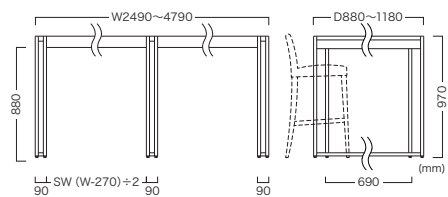

Color Variation