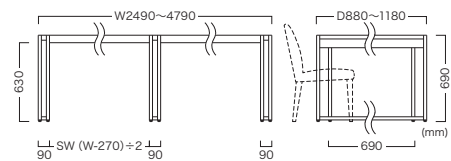

## RIOLA TABLE BASE H690

リオーラテーブルベースH690

W2500 ~ 4800

Color Variation

Aged black

White

フレーム：スチール(メラミン焼付塗装) ※アジャスター付 ※この製品は組立てが必要になります。

Frame : Steel (melamine coated) \* With adjusters \* This product requires assembly.

天板はビッグテーブル用テーブルトップページ(P382~P389)より適応サイズを確認の上お選びください。

Please select a table top after confirming the adaptation size on the table top page for big tables (P382 to P389).