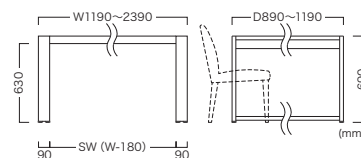

LONBEL TABLE BASE H690

ロンベルテーブルベースH690

W1200 ~ 2400

Color Variation

LONBEL TABLE BASE H690

ロンベルテーブルベースH690

W2500 ~ 4800

Color Variation

フレーム：スチール(メラミン焼付塗装) ※アジャスター付 ※この製品は組立てが必要になります。

Frame : Steel (melamine coated) * With adjusters * This product requires assembly.

天板はビッグテーブル用テーブルトップページ(P382~P389)より適応サイズを確認の上お選びください。

Please select a table top after confirming the adaptation size on the table top page for big tables (P382 to P389).