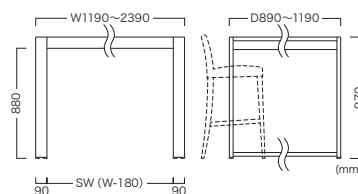

フレーム：スチール(メラミン焼付塗装) ※アジャスター付 ※この製品は組立てが必要になります。

Frame : Steel (melamine coated) * With adjusters * This product requires assembly.

天板はビッグテーブル用テーブルトップページ(P382~P389)より適応サイズを確認の上お選びください。

Please select a table top after confirming the adaptation size on the table top page for big tables (P382 to P389).

LONBEL HIGH TABLE BASE H970

ロンベルハイテーブルベースH970

W1200 ~ 2400

Color Variation

LONBEL HIGH TABLE BASE H970

ロンベルハイテーブルベースH970

W2500 ~ 4800

Color Variation