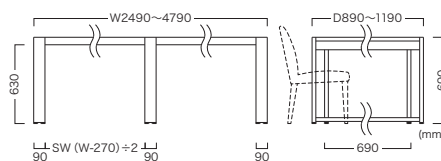

LONBEL TABLE BASE H690

ロンベルテーブルベースH690

W1200 ~ 2400

Color Variation

LONBEL TABLE BASE H690

ロンベルテーブルベースH690

W2500 ~ 4800

Color Variation

フレーム：スチール(メラミン焼付塗装) ※アジャスター付 ※この製品は組立てが必要になります。

Frame : Steel (melamine coated) * With adjusters * This product requires assembly.

天板はビッグテーブル用テーブルトップページ(P382~P389)より適応サイズを確認の上お選びください。

Please select a table top after confirming the adaptation size on the table top page for big tables (P382 to P389).