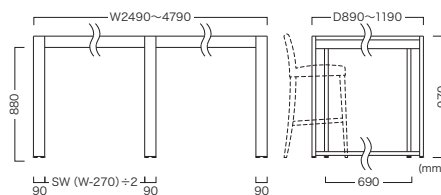

フレーム：スチール(メラミン焼付塗装) ※アジャスター付 ※この製品は組立てが必要になります。

Frame : Steel (melamine coated) * With adjusters * This product requires assembly.

天板はビッグテーブル用テーブルトップページ(P382~P389)より適応サイズを確認の上お選びください。

Please select a table top after confirming the adaptation size on the table top page for big tables (P382 to P389).

LONBEL HIGH TABLE BASE H970

ロンベルハイテーブルベースH970

W1200 ~ 2400

Color Variation

LONBEL HIGH TABLE BASE H970

ロンベルハイテーブルベースH970

W2500 ~ 4800

Color Variation