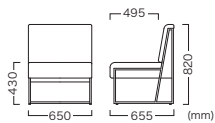

Seat Variation

ALPHANO SOFA 1.0P
アルファードソファ 1.0P

Leg Color Item No.
White (ホワイト) VSF-134-1-HT-XX
Black (ブラック) VSF-134-1-KB-XX

Price (JPY)/ea.
A ¥149,800 D ¥157,600
B ¥151,000 E ¥162,100
C ¥153,900 F ¥166,100

ALPHANO SOFA 2.0P
アルファードソファ 2.0P

Leg Color Item No.
White (ホワイト) VSF-134-2-HT-XX
Black (ブラック) VSF-134-2-KB-XX

Price (JPY)/ea.
A ¥213,600 D ¥227,600
B ¥215,800 E ¥235,700
C ¥221,000 F ¥243,100

ALPHANO SOFA 3.0P
アルファードソファ 3.0P

Leg Color Item No.
White (ホワイト) VSF-134-3-HT-XX
Black (ブラック) VSF-134-3-KB-XX

Price (JPY)/ea.
A ¥285,200 D ¥300,800
B ¥287,700 E ¥309,800
C ¥293,400 F ¥317,900

座面 / 背面 : ウレタン
フレーム : スチール

Seat / Back : Urethane
Frame : Steel(black melamine coated)