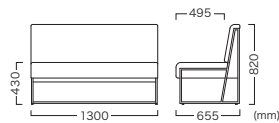

ALPHANO SOFA 2.0P
アルファードソファ 2.0P

Leg Color Item No.
White (ホワイト) VSF-134-2-HT-XX
Black (ブラック) VSF-134-2-KB-XX

Price (JPY)/ea.
A ¥213,600 D ¥227,600
B ¥215,800 E ¥235,700
C ¥221,000 F ¥243,100