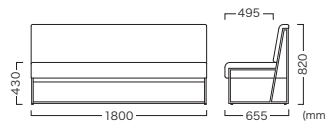

Price (JPY)/ea.  
A ¥149,800 D ¥157,600  
B ¥151,000 E ¥162,100  
C ¥153,900 F ¥166,100

ALPHANO SOFA 2.0P  
アルファードソファ 2.0P

Leg Color Item No.  
White (ホワイト) VSF-134-2-HT-XX  
Black (ブラック) VSF-134-2-KB-XX

Price (JPY)/ea.  
A ¥285,200 D ¥300,800  
B ¥287,700 E ¥309,800  
C ¥293,400 F ¥317,900

座面 / 背面 : ウレタン  
フレーム : スチール

Seat / Back : Urethane  
Frame : Steel(black melamine coated)

組み合わせにより自由度のあるレイアウトが可能です。 Enjoy free and unique layout.