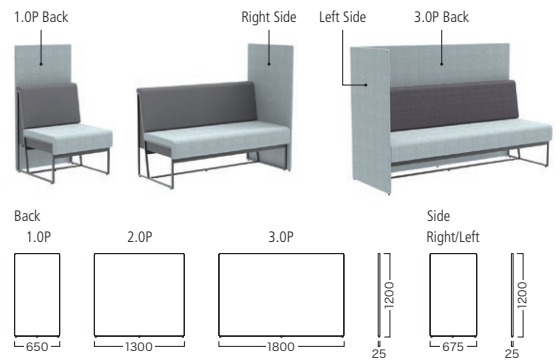

組み合わせにより自由度のあるレイアウトが可能です。 Enjoy free and unique layout.

ALPHANO SOFA OPTION | アルファードソファ オプション

ALPHANO SOFA PARTITION

アルファードソファ パーテーション

	Item No.	Upholstery Rank					
		A	B	C	D	E	F
1.0P Back	VCP-316-1-XX	¥54,900	¥56,000	¥58,500	¥61,700	¥65,700	¥69,300
2.0P Back	VCP-316-2-XX	¥87,500	¥89,000	¥92,500	¥96,900	¥102,300	¥107,200
3.0P Back	VCP-316-3-XX	¥120,900	¥122,800	¥127,400	¥133,300	¥140,500	¥147,100
Left Side	VCP-316-L-XX						
Right Side	VCP-316-R-XX	¥53,000	¥53,900	¥55,800	¥58,300	¥61,400	¥64,200

本体：ウレタン ※アジャスター付 ※この商品は組立てが必要になります。

パーテーション取り付け例

ALPHANO SOFA ARM

アルファードソファ アーム

Item No.

VCP-317-KB-XX

Price (JPY)/ea.

A ¥29,500 D ¥31,100

B ¥29,800 E ¥32,000

C ¥30,300 F ¥32,800

本体：ウレタン

フレーム：スチール(ブラックメラミン焼付塗装)

※本体をフレームに差し込み、ねじで固定します。

※この製品は組立てが必要になります。

ALPHANO SOFA SIDE TABLE

アルファードソファ サイドテーブル

Item No.

VCP-318-KB

Price (JPY)/ea.

¥22,000

本体：スチール(ブラックメラミン焼付塗装)
※本体をフレームに差し込み、ねじで固定します。
※この製品は組立てが必要になります。

上面図 / サイドテーブルは取り付け向きよって天板位置の変更できます。

ALPHANO SOFA OUTLET TAPS

アルファードソファ コンセントタップ

Item No.

VCP-323

Price (JPY)/ea.

¥10,000

本体：電源(100V)、8口、コード2m

色：本体・コード/ブラック

※取付ねじは付属しています。

ALPHANO SOFA FOOK BRACKET

アルファードソファ 連結金具

Item No.

VCP-319-KB

Price (JPY)/ea.

¥4,000

本体：スチール(ブラックメラミン焼付塗装)

※2個セット

ALPHANO SOFA PANEL FOOK BRACKET

アルファードソファ パーテーション用連結金具

Item No.

VCP-320-KB

Price (JPY)/ea.

¥4,000

本体：スチール(ブラックメラミン焼付塗装)

※2個セット