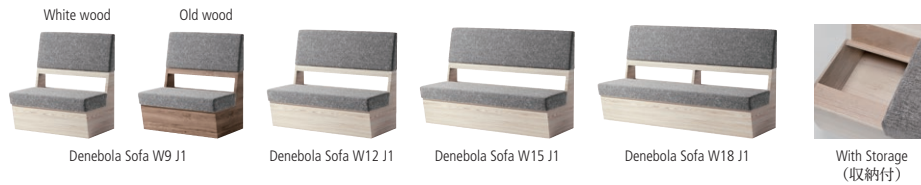

Denebola Sofa W18 J2
Upholstery No. : UP404

Frame Color Variation

DENEbola SOFA
デネボラソファ

	W	Base Color	Item No.	Upholstery Rank					
				A	B	C	D	E	F
No Outlet (コンセントなし)	W900	White wood (ホワイトウッド)	VSF-132-W9-J1-WH-XX	¥243,900	¥245,500	¥249,200	¥254,000	¥259,800	¥265,100
		Old wood (オールドウッド)	VSF-132-W9-J1-WF-XX						
	W1200	White wood (ホワイトウッド)	VSF-132-W12-J1-WH-XX	¥280,300	¥282,100	¥286,500	¥292,000	¥298,800	¥305,000
		Old wood (オールドウッド)	VSF-132-W12-J1-WF-XX						
	W1500	White wood (ホワイトウッド)	VSF-132-W15-J1-WH-XX	¥344,600	¥347,000	¥352,500	¥359,700	¥368,400	¥376,400
		Old wood (オールドウッド)	VSF-132-W15-J1-WF-XX						
	W1800	White wood (ホワイトウッド)	VSF-132-W18-J1-WH-XX	¥431,900	¥434,600	¥440,800	¥448,700	¥458,400	¥467,300
		Old wood (オールドウッド)	VSF-132-W18-J1-WF-XX						
With Outlet (コンセント付)	W900	White wood (ホワイトウッド)	VSF-132-W9-J2-WH-XX	¥253,900	¥255,500	¥259,200	¥264,000	¥269,800	¥275,100
		Old wood (オールドウッド)	VSF-132-W9-J2-WF-XX						
	W1200	White wood (ホワイトウッド)	VSF-132-W12-J2-WH-XX	¥290,300	¥292,100	¥296,500	¥302,000	¥308,800	¥315,000
		Old wood (オールドウッド)	VSF-132-W12-J2-WF-XX						
	W1500	White wood (ホワイトウッド)	VSF-132-W15-J2-WH-XX	¥354,600	¥357,000	¥362,500	¥369,700	¥378,400	¥386,400
		Old wood (オールドウッド)	VSF-132-W15-J2-WF-XX						
	W1800	White wood (ホワイトウッド)	VSF-132-W18-J2-WH-XX	¥451,900	¥454,600	¥460,800	¥468,700	¥478,400	¥487,300
		Old wood (オールドウッド)	VSF-132-W18-J2-WF-XX						

※上記ソファはW600～W1800内で10mm間隔での対応が可能です。

* Sofas listed above come in sizes between W600 and W1800 and can be ordered in increments of 10 mm.

座面 / 背面 : ウレタン フレーム : メラミン
※アジャスター付

Seat / Back : Urethane Frame : Melamine
*with adjusters