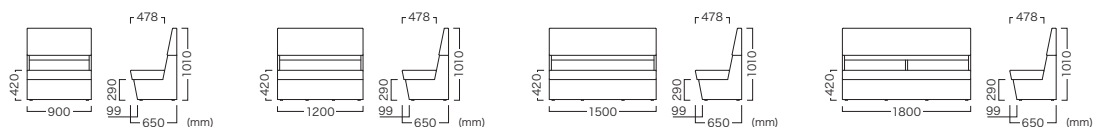

Denebola Sofa W18 J2
Upholstery No. : UP404

Frame Color Variation

DENEbola SOFA
デネボラソファ

	W	Base Color	Item No.	Upholstery Rank					
				A	B	C	D	E	F
No Outlet (コンセントなし)	W900	White wood (ホワイトウッド)	VSF-132-W9-J1-WH-XX	¥243,900	¥245,500	¥249,200	¥254,000	¥259,800	¥265,100
		Old wood (オールドウッド)	VSF-132-W9-J1-WF-XX						
	W1200	White wood (ホワイトウッド)	VSF-132-W12-J1-WH-XX	¥280,300	¥282,100	¥286,500	¥292,000	¥298,800	¥305,000
		Old wood (オールドウッド)	VSF-132-W12-J1-WF-XX						
	W1500	White wood (ホワイトウッド)	VSF-132-W15-J1-WH-XX	¥344,600	¥347,000	¥352,500	¥359,700	¥368,400	¥376,400
		Old wood (オールドウッド)	VSF-132-W15-J1-WF-XX						
	W1800	White wood (ホワイトウッド)	VSF-132-W18-J1-WH-XX	¥431,900	¥434,600	¥440,800	¥448,700	¥458,400	¥467,300
		Old wood (オールドウッド)	VSF-132-W18-J1-WF-XX						
With Outlet (コンセント付)	W900	White wood (ホワイトウッド)	VSF-132-W9-J2-WH-XX	¥253,900	¥255,500	¥259,200	¥264,000	¥269,800	¥275,100
		Old wood (オールドウッド)	VSF-132-W9-J2-WF-XX						
	W1200	White wood (ホワイトウッド)	VSF-132-W12-J2-WH-XX	¥290,300	¥292,100	¥296,500	¥302,000	¥308,800	¥315,000
		Old wood (オールドウッド)	VSF-132-W12-J2-WF-XX						
	W1500	White wood (ホワイトウッド)	VSF-132-W15-J2-WH-XX	¥354,600	¥357,000	¥362,500	¥369,700	¥378,400	¥386,400
		Old wood (オールドウッド)	VSF-132-W15-J2-WF-XX						
	W1800	White wood (ホワイトウッド)	VSF-132-W18-J2-WH-XX	¥451,900	¥454,600	¥460,800	¥468,700	¥478,400	¥487,300
		Old wood (オールドウッド)	VSF-132-W18-J2-WF-XX						

※上記ソファはW600～W1800内で10mm間隔での対応が可能です。

* Sofas listed above come in sizes between W600 and W1800 and can be ordered in increments of 10 mm.

座面 / 背面 : ウレタン フレーム : メラミン
※アジャスター付

Seat / Back : Urethane Frame : Melamine
*with adjusters