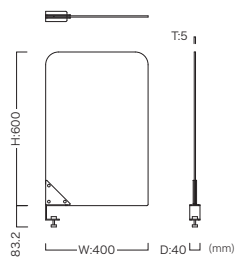

**REGAL PARTITION4060  
TRANSPARENT**

レガールパーテーション 4060 透明

Item No. Price (JPY)/ea.  
VCP272 ¥6,800

本体：アクリル5mm厚(透明)  
※設置にはレガールパーテーションキャッチャーが必要です。

Body : Acrylic 5mm thick (transparent)  
\* Regal partition catcher is required for installation.

※この製品は組立てが必要になります。

**REGAL PARTITION4060  
TRANSPARENT MAT**

レガールパーテーション 4060 透明マット

Item No. Price (JPY)/ea.  
VCP273 ¥11,200

本体：アクリル5mm厚(透明)  
※設置にはレガールパーテーションキャッチャーが必要です。

Body : Acrylic 5mm thick (transparent)  
\* Regal partition catcher is required for installation.

※この製品は組立てが必要になります。

**REGAL PARTITION  
CATCHER**

レガールパーテーションキャッチャー

Item No. Price (JPY)/ea.  
VCP271 ¥7,000

本体：スチール(塗装)  
付属品：ネジ(3本)、六角レンチ  
※ テーブル天板厚30~40mmに取付可能です。  
※キャッチャーにパネルを挟み込み3箇所の穴にねじ固定。  
六角レンチを使用してしっかり固定してください。

Body : Steel (coated)  
Accessories: Screws (three), hex wrench  
\* Can be attached to a table top plate thickness of 30 to 40 mm.  
\* The panel is sandwiched between the catchers and fixed with screws in three holes.  
Use a hexagon wrench to fix it firmly.