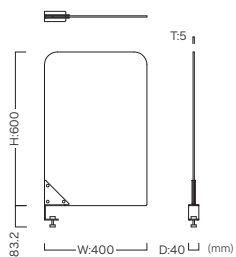

**REGAL PARTITION4060  
TRANSPARENT**

レガールパーテーション 4060 透明

Item No. Price (JPY)/ea.  
VCP272 ¥6,800

本体：アクリル5mm厚(透明)  
※設置にはレガールパーテーションキャッチャーが必要です。

Body : Acrylic 5mm thick (transparent)  
\* Regal partition catcher is required for installation.

※この製品は組立てが必要になります。

**REGAL PARTITION4060  
TRANSPARENT MAT**

レガールパーテーション 4060 透明マット

Item No. Price (JPY)/ea.  
VCP273 ¥11,200

本体：アクリル5mm厚(透明)  
※設置にはレガールパーテーションキャッチャーが必要です。

Body : Acrylic 5mm thick (transparent)  
\* Regal partition catcher is required for installation.

※この製品は組立てが必要になります。

**REGAL PARTITION  
CATCHER**

レガールパーテーションキャッチャー

Item No. Price (JPY)/ea.  
VCP271 ¥7,000

本体：スチール(塗装)  
付属品：ネジ(3本)、六角レンチ  
※ テーブル天板厚30~40mmに取付可能です。  
※キャッチャーにパネルを挟み込み3箇所の穴にねじ固定。  
六角レンチを使用してしっかり固定してください。

Body : Steel (coated)  
Accessories: Screws (three), hex wrench  
\* Can be attached to a table top plate thickness of 30 to 40 mm.  
\* The panel is sandwiched between the catchers and fixed with screws in three holes.  
Use a hexagon wrench to fix it firmly.