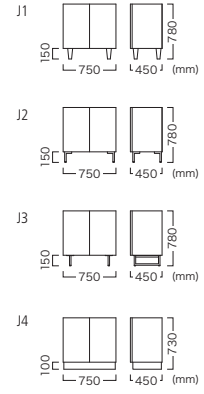

LECTO CABINET W750
レクトキャビネット W750

LECTO CABINET W750 V1 レクトキャビネット W750 V1

Frame Color	Leg variation			
	J1	J2	J3	J4
Light brown (ライトブラウン)	VCA-004-V1-WL-J1-W75	VCA-004-V1-WL-J2-W75	VCA-004-V1-WL-J3-W75	VCA-004-V1-WL-J4-W75
Walnut (ウォールナット)	VCA-004-V1-WN-J1-W75	VCA-004-V1-WN-J2-W75	VCA-004-V1-WN-J3-W75	VCA-004-V1-WN-J4-W75
Price (JPY)/ea.	¥231,000	¥231,000	¥287,000	¥287,000

LECTO CABINET W750 V2 レクトキャビネット W750 V2

Frame Color	Leg variation			
	J1	J2	J3	J4
Light brown (ライトブラウン)	VCA-004-V2-WL-J1-W75	VCA-004-V2-WL-J2-W75	VCA-004-V2-WL-J3-W75	VCA-004-V2-WL-J4-W75
Walnut (ウォールナット)	VCA-004-V2-WN-J1-W75	VCA-004-V2-WN-J2-W75	VCA-004-V2-WN-J3-W75	VCA-004-V2-WN-J4-W75
Price (JPY)/ea.	¥248,000	¥248,000	¥304,000	¥304,000

LECTO CABINET W750 V3 レクトキャビネット W750 V3

Frame Color	Leg variation			
	J1	J2	J3	J4
Light brown (ライトブラウン)	VCA-004-V3-WL-J1-W75	VCA-004-V3-WL-J2-W75	VCA-004-V3-WL-J3-W75	VCA-004-V3-WL-J4-W75
Walnut (ウォールナット)	VCA-004-V3-WN-J1-W75	VCA-004-V3-WN-J2-W75	VCA-004-V3-WN-J3-W75	VCA-004-V3-WN-J4-W75
Price (JPY)/ea.	¥231,000	¥231,000	¥287,000	¥287,000

LECTO CABINET W750 V4 レクトキャビネット W750 V4

Frame Color	Leg variation			
	J1	J2	J3	J4
Light brown (ライトブラウン)	VCA-004-V4-WL-J1-W75	VCA-004-V4-WL-J2-W75	VCA-004-V4-WL-J3-W75	VCA-004-V4-WL-J4-W75
Walnut (ウォールナット)	VCA-004-V4-WN-J1-W75	VCA-004-V4-WN-J2-W75	VCA-004-V4-WN-J3-W75	VCA-004-V4-WN-J4-W75
Price (JPY)/ea.	¥250,000	¥250,000	¥305,000	¥305,000

LECTO CABINET W750 V5 レクトキャビネット W750 V5

Frame Color	Leg variation			
	J1	J2	J3	J4
Light brown (ライトブラウン)	VCA-004-V5-WL-J1-W75	VCA-004-V5-WL-J2-W75	VCA-004-V5-WL-J3-W75	VCA-004-V5-WL-J4-W75
Walnut (ウォールナット)	VCA-004-V5-WN-J1-W75	VCA-004-V5-WN-J2-W75	VCA-004-V5-WN-J3-W75	VCA-004-V5-WN-J4-W75
Price (JPY)/ea.	¥280,000	¥280,000	¥335,000	¥335,000