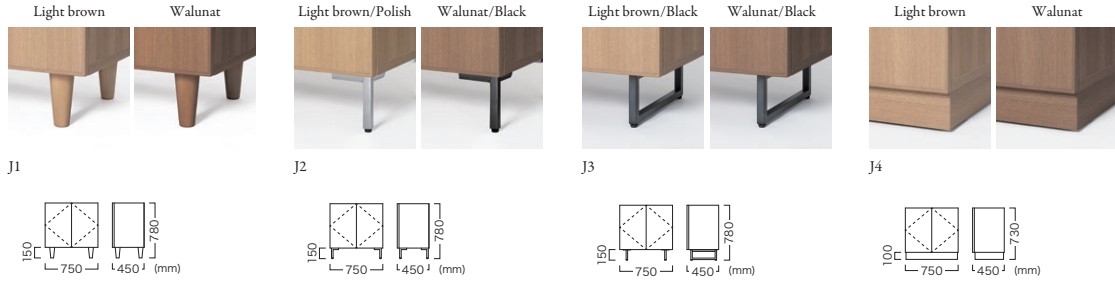

Variation

W750- V1 木目縦扉 ×2 枚セット Wood grain vertical × 2

Frame Color	Leg variation			
	J1	J2	J3	J4
Light brown (ライトブラウン)	VCA-004-V1-WL-J1-W75	VCA-004-V1-WL-J2-W75	VCA-004-V1-WL-J3-W75	VCA-004-V1-WL-J4-W75
Walnut (ウォールナット)	VCA-004-V1-WN-J1-W75	VCA-004-V1-WN-J2-W75	VCA-004-V1-WN-J3-W75	VCA-004-V1-WN-J4-W75
Price (JPY)/ea.	¥231,000	¥231,000	¥287,000	¥287,000

W750- V2 木目斜扉 ×2 枚セット Wood grain diagonal × 2

Frame Color	Leg variation			
	J1	J2	J3	J4
Light brown (ライトブラウン)	VCA-004-V2-WL-J1-W75	VCA-004-V2-WL-J2-W75	VCA-004-V2-WL-J3-W75	VCA-004-V2-WL-J4-W75
Walnut (ウォールナット)	VCA-004-V2-WN-J1-W75	VCA-004-V2-WN-J2-W75	VCA-004-V2-WN-J3-W75	VCA-004-V2-WN-J4-W75
Price (JPY)/ea.	¥248,000	¥248,000	¥304,000	¥304,000

W750-V3 木目縦扉 ×1 枚+白扉 ×1 枚セット Wood grain vertical × 1 + White × 1

Frame Color	Leg variation			
	J1	J2	J3	J4
Light brown (ライトブラウン)	VCA-004-V3-WL-J1-W75	VCA-004-V3-WL-J2-W75	VCA-004-V3-WL-J3-W75	VCA-004-V3-WL-J4-W75
Walnut (ウォールナット)	VCA-004-V3-WN-J1-W75	VCA-004-V3-WN-J2-W75	VCA-004-V3-WN-J3-W75	VCA-004-V3-WN-J4-W75
Price (JPY)/ea.	¥231,000	¥231,000	¥287,000	¥287,000

W750- V4 木目縦扉 ×1 枚+ファブリック扉 ×2 枚セット Wood grain vertical × 1+ Fabric × 1

Frame Color	Leg variation			
	J1	J2	J3	J4
Light brown (ライトブラウン)	VCA-004-V4-WL-J1-W75	VCA-004-V4-WL-J2-W75	VCA-004-V4-WL-J3-W75	VCA-004-V4-WL-J4-W75
Walnut (ウォールナット)	VCA-004-V4-WN-J1-W75	VCA-004-V4-WN-J2-W75	VCA-004-V4-WN-J3-W75	VCA-004-V4-WN-J4-W75
Price (JPY)/ea.	¥250,000	¥250,000	¥305,000	¥305,000

W750- V5 木目縦扉 ×1 枚+ラタン扉 ×1 枚セット Wood grain vertical × 1 +Rattan × 1

Frame Color	Leg variation			
	J1	J2	J3	J4
Light brown (ライトブラウン)	VCA-004-V5-WL-J1-W75	VCA-004-V5-WL-J2-W75	VCA-004-V5-WL-J3-W75	VCA-004-V5-WL-J4-W75
Walnut (ウォールナット)	VCA-004-V5-WN-J1-W75	VCA-004-V5-WN-J2-W75	VCA-004-V5-WN-J3-W75	VCA-004-V5-WN-J4-W75
Price (JPY)/ea.	¥280,000	¥280,000	¥335,000	¥335,000