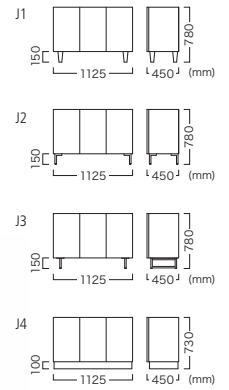

LECTO CABINET W1125
レクトキャビネット W1125

LECTO CABINET W1125 V1 レクトキャビネット W1125 V1

Frame Color	Leg variation			
	J1	J2	J3	J4
Light brown (ライトブラウン)	VCA-004-V1-WL-J1-W113	VCA-004-V1-WL-J2-W113	VCA-004-V1-WL-J3-W113	VCA-004-V1-WL-J4-W113
Walunat (ウォールナット)	VCA-004-V1-WN-J1-W113	VCA-004-V1-WN-J2-W113	VCA-004-V1-WN-J3-W113	VCA-004-V1-WN-J4-W113
Price (JPY)/ea.	¥308,000	¥308,000	¥364,000	¥364,000