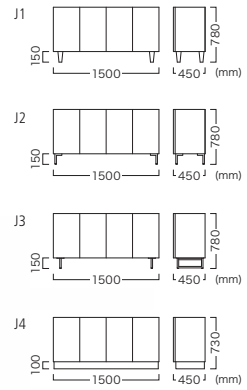

Leg Variation

J1 脚部: オーク
J1 Leg: Oak

J2 脚部: アルミ(ポリッシュ)
J2 Leg: Aluminum (polish)

J3 脚部: スチール
(メラミン焼付塗装)
J3 Leg: Steel (Melamine coated)

J4 脚部: メラミン
J4 Leg: Melamine

* アジャスター付
* With adjusters

LECTO CABINET W1500
レクトキャビネット W1500