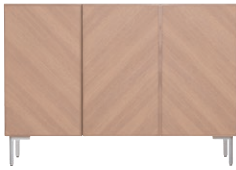

LECTO CABINET W1125 V2 レクトキャビネット W1125 V2

Frame Color	Leg variation			
	J1	J2	J3	J4
Light brown (ライトブラウン)	VCA-004-V2-WL-J1-W113	VCA-004-V2-WL-J2-W113	VCA-004-V2-WL-J3-W113	VCA-004-V2-WL-J4-W113
Walunat (ウォールナット)	VCA-004-V2-WN-J1-W113	VCA-004-V2-WN-J2-W113	VCA-004-V2-WN-J3-W113	VCA-004-V2-WN-J4-W113
Price (JPY)/ea.	¥334,000	¥334,000	¥390,000	¥390,000