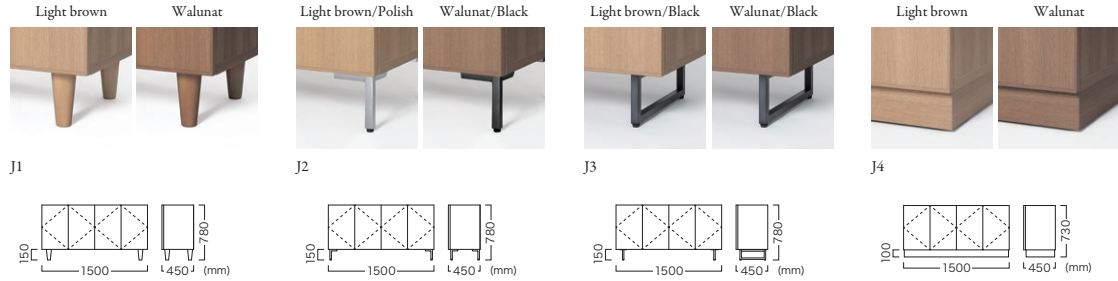

Variation

W1500-V1 木目縦扉 × 4 枚セット Wood grain vertical × 4

Frame Color	Leg variation			
	J1	J2	J3	J4
Light brown (ライトブラウン)	VCA-004-V1-WL-J1-W150	VCA-004-V1-WL-J2-W150	VCA-004-V1-WL-J3-W150	VCA-004-V1-WL-J4-W150
Walnut (ウォールナット)	VCA-004-V1-WN-J1-W150	VCA-004-V1-WN-J2-W150	VCA-004-V1-WN-J3-W150	VCA-004-V1-WN-J4-W150
Price (JPY)/ea.	¥381,000	¥381,000	¥440,000	¥440,000

W1500-V2 木目斜扉 × 4 枚セット Wood grain diagonal × 4

Frame Color	Leg variation			
	J1	J2	J3	J4
Light brown (ライトブラウン)	VCA-004-V2-WL-J1-W150	VCA-004-V2-WL-J2-W150	VCA-004-V2-WL-J3-W150	VCA-004-V2-WL-J4-W150
Walnut (ウォールナット)	VCA-004-V2-WN-J1-W150	VCA-004-V2-WN-J2-W150	VCA-004-V2-WN-J3-W150	VCA-004-V2-WN-J4-W150
Price (JPY)/ea.	¥416,000	¥416,000	¥470,000	¥470,000

W1500-V3 木目縦扉 × 2 枚 + 白扉 × 2 枚セット Wood grain vertical × 2 + White × 2

Frame Color	Leg variation			
	J1	J2	J3	J4
Light brown (ライトブラウン)	VCA-004-V3-WL-J1-W150	VCA-004-V3-WL-J2-W150	VCA-004-V3-WL-J3-W150	VCA-004-V3-WL-J4-W150
Walnut (ウォールナット)	VCA-004-V3-WN-J1-W150	VCA-004-V3-WN-J2-W150	VCA-004-V3-WN-J3-W150	VCA-004-V3-WN-J4-W150
Price (JPY)/ea.	¥381,000	¥381,000	¥440,000	¥440,000

W1500-V4 木目縦扉 × 2 枚 + ファブリック扉 × 2 枚セット Wood grain vertical × 2 + Fabric × 2

Frame Color	Leg variation			
	J1	J2	J3	J4
Light brown (ライトブラウン)	VCA-004-V4-WL-J1-W150	VCA-004-V4-WL-J2-W150	VCA-004-V4-WL-J3-W150	VCA-004-V4-WL-J4-W150
Walnut (ウォールナット)	VCA-004-V4-WN-J1-W150	VCA-004-V4-WN-J2-W150	VCA-004-V4-WN-J3-W150	VCA-004-V4-WN-J4-W150
Price (JPY)/ea.	¥418,000	¥418,000	¥475,000	¥475,000

W1500-V5 木目縦扉 × 2 枚 + ラタン扉 × 2 枚セット Wood grain vertical × 2 + Rattan × 2

Frame Color	Leg variation			
	J1	J2	J3	J4
Light brown (ライトブラウン)	VCA-004-V5-WL-J1-W150	VCA-004-V5-WL-J2-W150	VCA-004-V5-WL-J3-W150	VCA-004-V5-WL-J4-W150
Walnut (ウォールナット)	VCA-004-V5-WN-J1-W150	VCA-004-V5-WN-J2-W150	VCA-004-V5-WN-J3-W150	VCA-004-V5-WN-J4-W150
Price (JPY)/ea.	¥478,000	¥478,000	¥534,000	¥534,000

W1500-V6 木目縦扉 × 1 枚 + 白扉 × 1 枚 + ファブリック扉 × 1 枚 + ラタン扉 × 1 枚 Wood grain vertical × 1 + White × 1 + Fabric × 1 + Rattan × 1

Frame Color	Leg variation			
	J1	J2	J3	J4
Light brown (ライトブラウン)	VCA-004-V6-WL-J1-W150	VCA-004-V6-WL-J2-W150	VCA-004-V6-WL-J3-W150	VCA-004-V6-WL-J4-W150
Walnut (ウォールナット)	VCA-004-V6-WN-J1-W150	VCA-004-V6-WN-J2-W150	VCA-004-V6-WN-J3-W150	VCA-004-V6-WN-J4-W150
Price (JPY)/ea.	¥448,000	¥448,000	¥504,000	¥504,000

※扉は任意の順に取付可能です。 * Doors can be installed in any order.