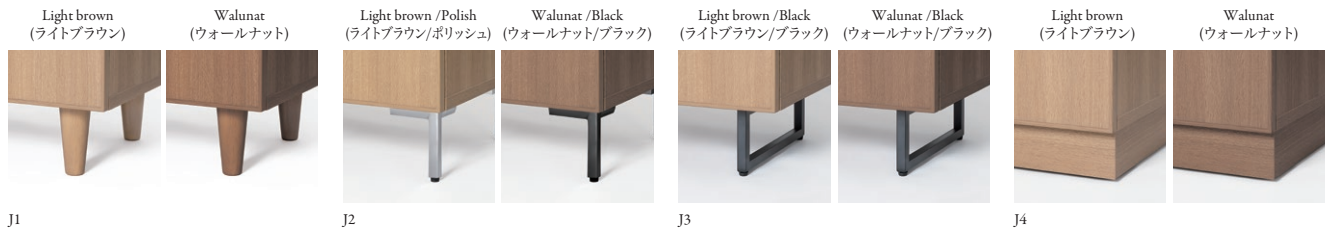

木目縦扉
Wood grain vertical

面:メラミン
エッジ:オーク
Face:Melamine
Edge:Oak

木目斜扉
Wood grain diagonal

面:メラミン
エッジ:オーク
Face:Melamine
Edge:Oak

白扉
White

面:メラミン
エッジ:オーク
Face:Melamine
Edge:Oak

ファブリック扉
Upholstery

面:ファブリック
エッジ:オーク
Face:Fabric
Edge:Oak

ラタン扉
Rattan

面:ラタン
エッジ:オーク
Face:Rattan
Edge:Oak

※可動棚一枚

* One movable shelf

Variation

※アジャスター付 (J2、J3、J4) * With adjusters (J2、J3、J4)

LECTO CABINET | レクトキャビネット

LECTO CABINET W1500 (4doors)