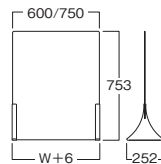

COMFO PANEL WINDOWLESS

コンフォパネル 窓なしタイプ

COMFO PANEL 6075t3
コンフォパネル 6075t3

Item No. Price (JPY)/ea.
SBA165 ¥7,340

COMFO PANEL 7575t3
コンフォパネル 7575t3

Item No. Price (JPY)/ea.
SBA166 ¥8,280

本体：アクリル3mm厚(透明)
※パネルとレッグは別売です。

Body : Acrylic 3mm thick (transparent)
* Panel and legs are sold separately.

COMFO PANEL WINDOW SPECIFICATION

コンフォパネル 窓付きタイプ

COMFO PANEL 6075
WINDOW SPECIFICATION TRANSPARENT
コンフォパネル 6075 窓付透

Item No. Price (JPY)/ea.
SBA172 ¥7,480