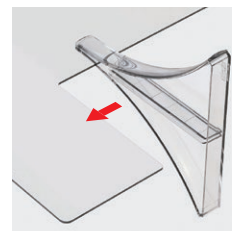

COMFO PANEL 7575
WINDOW SPECIFICATION TRANSPARENT
コンフォパネル 7575 窓付透

Item No. Price (JPY)/ea.
SBA173 ¥9,660

本体：アクリル3mm厚(透明)
※パネルとレッグは別売です。

Body : Acrylic 3mm thick (transparent)
* Panel and legs are sold separately.

COMFO LEG T3 TRANSPARENT

コンフォレッグ t3 用透

Item No. Price (JPY)/ea.
SBA148TP ¥2,760

本体：PC (透明)
発注単位：1セット(2コ入)

Body : PC (transparent)
Ordering unit : 1 set (2 pieces)

窓付きタイプは脚の位置を
外側と内側に変えられます。