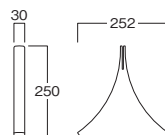

COMFO PANEL 7575
WINDOW SPECIFICATION TRANSPARENT
コンフォパネル 7575 窓付透

Item No. Price (JPY)/ea.
SBA173 ¥9,660

本体：アクリル3mm厚(透明)
※パネルとレッグは別売です。

Body : Acrylic 3mm thick (transparent)
* Panel and legs are sold separately.

COMFO LEG T3 TRANSPARENT

コンフォレッグ t3 用透

Item No. Price (JPY)/ea.
SBA148TP ¥2,760

本体：PC (透明)
発注単位：1セット(2コ入)

Body : PC (transparent)
Ordering unit : 1 set (2 pieces)

窓付きタイプは脚の位置を
外側と内側に変えられます。