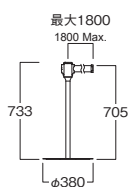

スタッキングが可能です。
Stackable

※一本ずつの販売になります。

人の流れを誘導するベルト内蔵式パーティションポール。
Built-in belt partition pole that guides the flow of people.

BELT BARRIER TYPE P
ベルトバリア タイプ P

OVERALL HEIGHT 733mm
全高 733mm

BELT BARRIER P71S (RED BELT)
ベルトバリア P71S (赤ベルト)
Item No. Price (JPY)/ea.
AF052 ¥22,770

BELT BARRIER P72S (BLUE BELT)
ベルトバリア P72S (青ベルト)
Item No. Price (JPY)/ea.
AF053 ¥22,770

OVERALL HEIGHT 880mm
全高 880mm

BELT BARRIER P81S (RED BELT)
ベルトバリア P81S (赤ベルト)
Item No. Price (JPY)/ea.
AF054 ¥24,040

BELT BARRIER P82S (BLUE BELT)
ベルトバリア P82S (青ベルト)
Item No. Price (JPY)/ea.
AF055 ¥24,040

本体：ステンレス(ヘアライン)、ABS ベルト：ナイロン(最長1800mm)
※自動巻き取り式 ※この製品は簡単な組立てが必要になります。
Body: Stainless steel (hairline finish), ABS Belt: Nylon (max. length: 1,800 mm)
* Self-retracting. * Simple assembly required for this product.