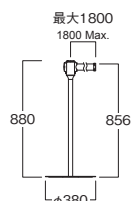

スタッキングが可能です。
Stackable

※一本ずつの販売になります。

人の流れを誘導するベルト内蔵式パーティションポール。
Built-in belt partition pole that guides the flow of people.

BELT BARRIER TYPE P
ベルトバリア タイプ P

OVERALL HEIGHT 733mm
全高 733mm

BELT BARRIER P71S (RED BELT)
ベルトバリア P71S (赤ベルト)
Item No. Price (JPY)/ea.
AF052 ¥22,770

BELT BARRIER P72S (BLUE BELT)
ベルトバリア P72S (青ベルト)
Item No. Price (JPY)/ea.
AF053 ¥22,770

OVERALL HEIGHT 880mm
全高 880mm

BELT BARRIER P81S (RED BELT)
ベルトバリア P81S (赤ベルト)
Item No. Price (JPY)/ea.
AF054 ¥24,040

BELT BARRIER P82S (BLUE BELT)
ベルトバリア P82S (青ベルト)
Item No. Price (JPY)/ea.
AF055 ¥24,040

本体：ステンレス(ヘアライン)、ABS ベルト：ナイロン(最長1800mm)
※自動巻き取り式 ※この製品は簡単な組立てが必要になります。
Body: Stainless steel (hairline finish), ABS Belt: Nylon (max. length: 1,800 mm)
* Self-retracting. * Simple assembly required for this product.