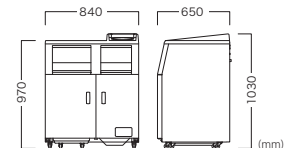

氷・飲み残り投入口のみ。
Leftover drink port only.