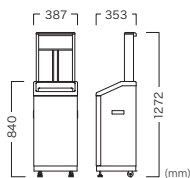

UMBRELLA BAG STAND 381T

カサ袋スタンド 381T

Item No. Price (JPY)/ea.
AA131 ¥152,350

本体：スチール(塗装/シルバーメタリックA)
投入枠：ABS
カサ袋収納枚数：2列、最大約1800枚(110×800mmのカサ袋まで)
スタンド部：板バネ伸縮式
容量：24ℓ
※前部：アジャスター、後部：固定キャスター付

Body : Steel (silver metallic A coated)
Inlet frame : ABS
Number of bags to be stored : 2 rows, maximum 1,800
(up to bag size of 110×800 mm)
Stand section : Plate spring extension
Capacity : 24 L
* 2 front adjusters and 2 back fixed casters

UMBRELLA BAG STAND 401T

カサ袋スタンド 401T

Item No. Price (JPY)/ea.
AB272 ¥70,400

本体：スチール(塗装)
投入枠：ABS
カサ袋収納枚数：最大約900枚(110×800mmのカサ袋まで)
容量：25ℓ
※前部：アジャスター、後部：固定キャスター付
※扉裏面に予備のカサ袋収納スペース付

Body : Steel (coated)
Inlet frame : ABS
Number of bags to be stored :
Maximum 900 (up to bag size of 110×800 mm)
Capacity : 25 L
* 2 front adjusters and 2 back fixed casters
* On the back of the door, storage space is provided
for extra umbrella bags.