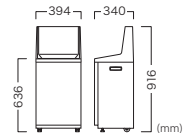

UMBRELLA BAG STAND 401T

カサ袋スタンド 401T

Item No. Price (JPY)/ea.
AB272 ¥93,930

本体：スチール(塗装)
投入枠：ABS
カサ袋収納枚数：最大約900枚(110×800mmのカサ袋まで)
容量：25ℓ
※前部：アジャスター、後部：固定キャスター付
※扉裏面に予備のカサ袋収納スペース付

Body : Steel (coated)
Inlet frame : ABS
Number of bags to be stored :
Maximum 900 (up to bag size of 110×800 mm)
Capacity : 25 L
* 2 front adjusters and 2 back fixed casters
* On the back of the door, storage space is provided
for extra umbrella bags.