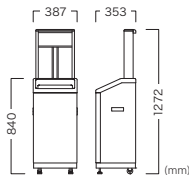

UMBRELLA BAG STAND 381T

カサ袋スタンド 381T

Item No. Price (JPY)/ea.
AA131 ¥212,920

本体：スチール(塗装/シルバーメタリックA)
投入枠：ABS
カサ袋収納枚数：2列、最大約1800枚(110×800mmのカサ袋まで)
スタンド部：板バネ伸縮式
容量：24ℓ
※前部：アジャスター、後部：固定キャスター付

Body : Steel (silver metallic A coated)
Inlet frame : ABS
Number of bags to be stored : 2 rows, maximum 1,800
(up to bag size of 110×800 mm)
Stand section : Plate spring extension
Capacity : 24 L
* 2 front adjusters and 2 back fixed casters

UMBRELLA BAG STAND 401T

カサ袋スタンド 401T

Item No. Price (JPY)/ea.
AB272 ¥93,930

本体：スチール(塗装)
投入枠：ABS
カサ袋収納枚数：最大約900枚(110×800mmのカサ袋まで)
容量：25ℓ
※前部：アジャスター、後部：固定キャスター付
※扉裏面に予備のカサ袋収納スペース付

Body : Steel (coated)
Inlet frame : ABS
Number of bags to be stored :
Maximum 900 (up to bag size of 110×800 mm)
Capacity : 25 L
* 2 front adjusters and 2 back fixed casters
* On the back of the door, storage space is provided
for extra umbrella bags.