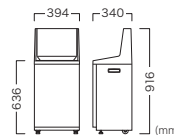

UMBRELLA BAG STAND 401T

カサ袋スタンド 401T

Item No. Price (JPY)/ea.
AB272 ¥70,400

本体：スチール(塗装)
投入枠：ABS
カサ袋収納枚数：最大約900枚(110×800mmのカサ袋まで)
容量：25ℓ
※前部：アジャスター、後部：固定キャスター付
※扉裏面に予備のカサ袋収納スペース付

Body : Steel (coated)
Inlet frame : ABS
Number of bags to be stored :
Maximum 900 (up to bag size of 110×800 mm)
Capacity : 25 L
* 2 front adjusters and 2 back fixed casters
* On the back of the door, storage space is provided
for extra umbrella bags.