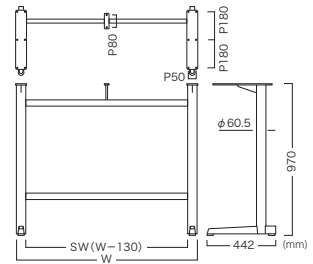

Select a table top (top board) of a suitable size from the relevant table top pages.

Table Top Size		Frame Size		Color	
Wide	Depth	Wide	Height	Silver (シルバー)	Black (ブラック)
900～1000		870		VTB-010-SG-T80 / ¥30,900	VTB-010-KB-T80 / ¥30,900
1000～1100		970		VTB-010-SG-T90 / ¥31,100	VTB-010-KB-T90 / ¥31,100
1100～1200		1070		VTB-010-SG-T100 / ¥31,200	VTB-010-KB-T100 / ¥31,200
1200～1300		1170		VTB-010-SG-T110 / ¥31,400	VTB-010-KB-T110 / ¥31,400
1300～1400		1270		VTB-010-SG-T120 / ¥31,700	VTB-010-KB-T120 / ¥31,700
1400～1500		1370		VTB-010-SG-T130 / ¥31,800	VTB-010-KB-T130 / ¥31,800
1500～1600	750～1000	1470	670	VTB-010-SG-T140 / ¥31,900	VTB-010-KB-T140 / ¥31,900
1600～1700		1570		VTB-010-SG-T150 / ¥32,300	VTB-010-KB-T150 / ¥32,300
1700～1800		1670		VTB-010-SG-T160 / ¥32,300	VTB-010-KB-T160 / ¥32,300
1800～1900		1770		VTB-010-SG-T170 / ¥32,300	VTB-010-KB-T170 / ¥32,300
1900～2000		1870		VTB-010-SG-T180 / ¥39,800	VTB-010-KB-T180 / ¥39,800
2000～2100		1970		VTB-010-SG-T190 / ¥41,400	VTB-010-KB-T190 / ¥41,400
2100～2200		2070		VTB-010-SG-T200 / ¥43,600	VTB-010-KB-T200 / ¥43,600