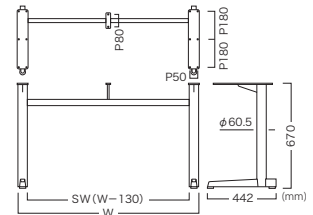

Select a table top (top board) of a suitable size from the relevant table top pages.

Table Top Size		Frame Size		Color	
Wide	Depth	Wide	Height	Silver (シルバー)	Black (ブラック)
900～1000		870		VTB-010-SG-T80 / ¥30,900	VTB-010-KB-T80 / ¥30,900
1000～1100		970		VTB-010-SG-T90 / ¥31,100	VTB-010-KB-T90 / ¥31,100
1100～1200		1070		VTB-010-SG-T100 / ¥31,200	VTB-010-KB-T100 / ¥31,200
1200～1300		1170		VTB-010-SG-T110 / ¥31,400	VTB-010-KB-T110 / ¥31,400
1300～1400		1270		VTB-010-SG-T120 / ¥31,700	VTB-010-KB-T120 / ¥31,700
1400～1500		1370		VTB-010-SG-T130 / ¥31,800	VTB-010-KB-T130 / ¥31,800
1500～1600	750～1000	1470	670	VTB-010-SG-T140 / ¥31,900	VTB-010-KB-T140 / ¥31,900
1600～1700		1570		VTB-010-SG-T150 / ¥32,300	VTB-010-KB-T150 / ¥32,300
1700～1800		1670		VTB-010-SG-T160 / ¥32,300	VTB-010-KB-T160 / ¥32,300
1800～1900		1770		VTB-010-SG-T170 / ¥32,300	VTB-010-KB-T170 / ¥32,300
1900～2000		1870		VTB-010-SG-T180 / ¥39,800	VTB-010-KB-T180 / ¥39,800
2000～2100		1970		VTB-010-SG-T190 / ¥41,400	VTB-010-KB-T190 / ¥41,400
2100～2200		2070		VTB-010-SG-T200 / ¥43,600	VTB-010-KB-T200 / ¥43,600