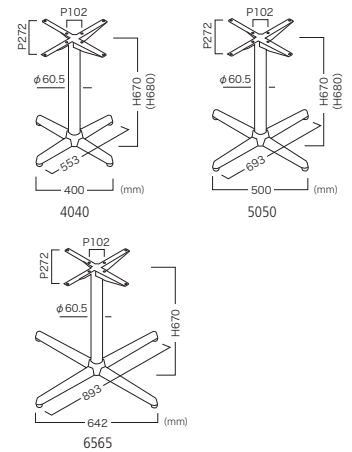

Item No.	Color	
		Silver (シルバー)	Black (ブラック)
Standard	4040	VTB-010-SG-4040P / ¥12,400	VTB-010-KB-4040P / ¥12,400
	5050	VTB-010-SG-5050P / ¥14,000	VTB-010-KB-5050P / ¥14,000
	6565	VTB-010-SG-6565P / ¥15,400	VTB-010-KB-6565P / ¥15,400
Automatic height adjusters (自動調整アジャスター付)	4040	VTB-010-SG-4040F / ¥14,600	VTB-010-KB-4040F / ¥14,600
	5050	VTB-010-SG-5050F / ¥16,200	VTB-010-KB-5050F / ¥16,200

フレーム：スチール（シルバーメラミン焼付塗装 / ブラック粉体塗装） ※アジャスター付

Frame : Steel (silver melamine coated/black powder coated) * With adjusters

天板はテーブルトップページ(P332～P342)より適応サイズを確認の上お選びください。

Select a table top (top board) of a suitable size from the relevant table top pages.

Table Top Size		Frame Size		Color			
Wide	Depth	Wide	Height	Silver (シルバー)	Black (ブラック)		
900～1000		870		VTB-010-SG-C80-H67 / ¥26,100	VTB-010-KB-C80-H67 / ¥26,100		
1000～1100		970		VTB-010-SG-C90-H67 / ¥26,200	VTB-010-KB-C90-H67 / ¥26,200		
1100～1200		1070		VTB-010-SG-C100-H67 / ¥26,300	VTB-010-KB-C100-H67 / ¥26,300		
1200～1300		1170		VTB-010-SG-C110-H67 / ¥26,500	VTB-010-KB-C110-H67 / ¥26,500		
1300～1400		1270		VTB-010-SG-C120-H67 / ¥26,800	VTB-010-KB-C120-H67 / ¥26,800		
1400～1500		1370		VTB-010-SG-C130-H67 / ¥26,900	VTB-010-KB-C130-H67 / ¥26,900		
1500～1600	450～550	1470	670	VTB-010-SG-C140-H67 / ¥27,000	VTB-010-KB-C140-H67 / ¥27,000		
1600～1700		1570		VTB-010-SG-C150-H67 / ¥27,400	VTB-010-KB-C150-H67 / ¥27,400		
1700～1800		1670		VTB-010-SG-C160-H67 / ¥27,400	VTB-010-KB-C160-H67 / ¥27,400		
1800～1900		1770		VTB-010-SG-C170-H67 / ¥27,400	VTB-010-KB-C170-H67 / ¥27,400		
1900～2000		1870		VTB-010-SG-C180-H67 / ¥34,900	VTB-010-KB-C180-H67 / ¥34,900		
2000～2100		1970		VTB-010-SG-C190-H67 / ¥35,400	VTB-010-KB-C190-H67 / ¥35,400		
2100～2200		2070		VTB-010-SG-C200-H67 / ¥37,600	VTB-010-KB-C200-H67 / ¥37,600		
900～1000				870		VTB-010-SG-C80-H97 / ¥32,700	VTB-010-KB-C80-H97 / ¥32,700
1000～1100				970		VTB-010-SG-C90-H97 / ¥32,900	VTB-010-KB-C90-H97 / ¥32,900
1100～1200				1070		VTB-010-SG-C100-H97 / ¥33,200	VTB-010-KB-C100-H97 / ¥33,200
1200～1300		1170		VTB-010-SG-C110-H97 / ¥33,400	VTB-010-KB-C110-H97 / ¥33,400		
1300～1400		1270		VTB-010-SG-C120-H97 / ¥34,200	VTB-010-KB-C120-H97 / ¥34,200		
1400～1500		1370		VTB-010-SG-C130-H97 / ¥34,300	VTB-010-KB-C130-H97 / ¥34,300		
1500～1600	450～550	1470	970	VTB-010-SG-C140-H97 / ¥34,400	VTB-010-KB-C140-H97 / ¥34,400		
1600～1700		1570		VTB-010-SG-C150-H97 / ¥35,200	VTB-010-KB-C150-H97 / ¥35,200		
1700～1800		1670		VTB-010-SG-C160-H97 / ¥35,200	VTB-010-KB-C160-H97 / ¥35,200		
1800～1900		1770		VTB-010-SG-C170-H97 / ¥35,300	VTB-010-KB-C170-H97 / ¥35,300		
1900～2000		1870		VTB-010-SG-C180-H97 / ¥50,100	VTB-010-KB-C180-H97 / ¥50,100		
2000～2100		1970		VTB-010-SG-C190-H97 / ¥52,300	VTB-010-KB-C190-H97 / ¥52,300		
2100～2200		2070		VTB-010-SG-C200-H97 / ¥56,800	VTB-010-KB-C200-H97 / ¥56,800		

フレーム：スチール（シルバーメラミン焼付塗装 / ブラック粉体塗装） ※アジャスター付 ※この製品は組立てが必要になります。

Frame : Steel (silver melamine coated/black powder coated) * With adjusters * This product requires assembly.

天板はテーブルトップページ(P332～P342)より適応サイズを確認の上お選びください。

Select a table top (top board) of a suitable size from the relevant table top pages.