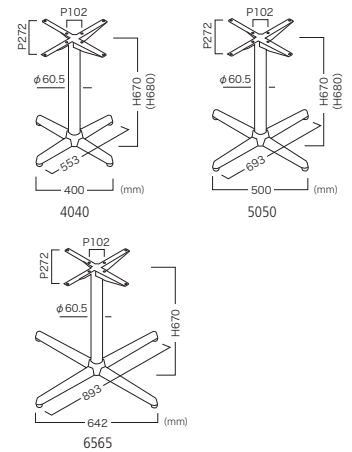

Item No.	Color	
		Silver (シルバー)	Black (ブラック)
Standard	4040	VTB-010-SG-4040P / ¥12,400	VTB-010-KB-4040P / ¥12,400
	5050	VTB-010-SG-5050P / ¥14,000	VTB-010-KB-5050P / ¥14,000
	6565	VTB-010-SG-6565P / ¥15,400	VTB-010-KB-6565P / ¥15,400
Automatic height adjusters (自動調整アジャスター付)	4040	VTB-010-SG-4040F / ¥14,600	VTB-010-KB-4040F / ¥14,600
	5050	VTB-010-SG-5050F / ¥16,200	VTB-010-KB-5050F / ¥16,200

フレーム：スチール（シルバーメラミン焼付塗装 / ブラック粉体塗装） ※アジャスター付

Frame : Steel (silver melamine coated/black powder coated) * With adjusters

天板はテーブルトップページ(P332~P342)より適応サイズを確認の上お選びください。

Select a table top (top board) of a suitable size from the relevant table top pages.

Table Top Size		Frame Size		Color			
Wide	Depth	Wide	Height	Silver (シルバー)	Black (ブラック)		
900~1000		870		VTB-010-SG-C80-H67 / ¥26,100	VTB-010-KB-C80-H67 / ¥26,100		
1000~1100		970		VTB-010-SG-C90-H67 / ¥26,200	VTB-010-KB-C90-H67 / ¥26,200		
1100~1200		1070		VTB-010-SG-C100-H67 / ¥26,300	VTB-010-KB-C100-H67 / ¥26,300		
1200~1300		1170		VTB-010-SG-C110-H67 / ¥26,500	VTB-010-KB-C110-H67 / ¥26,500		
1300~1400		1270		VTB-010-SG-C120-H67 / ¥26,800	VTB-010-KB-C120-H67 / ¥26,800		
1400~1500		1370		VTB-010-SG-C130-H67 / ¥26,900	VTB-010-KB-C130-H67 / ¥26,900		
1500~1600	450~550	1470	670	VTB-010-SG-C140-H67 / ¥27,000	VTB-010-KB-C140-H67 / ¥27,000		
1600~1700		1570		VTB-010-SG-C150-H67 / ¥27,400	VTB-010-KB-C150-H67 / ¥27,400		
1700~1800		1670		VTB-010-SG-C160-H67 / ¥27,400	VTB-010-KB-C160-H67 / ¥27,400		
1800~1900		1770		VTB-010-SG-C170-H67 / ¥27,400	VTB-010-KB-C170-H67 / ¥27,400		
1900~2000		1870		VTB-010-SG-C180-H67 / ¥34,900	VTB-010-KB-C180-H67 / ¥34,900		
2000~2100		1970		VTB-010-SG-C190-H67 / ¥35,400	VTB-010-KB-C190-H67 / ¥35,400		
2100~2200		2070		VTB-010-SG-C200-H67 / ¥37,600	VTB-010-KB-C200-H67 / ¥37,600		
900~1000				870		VTB-010-SG-C80-H97 / ¥32,700	VTB-010-KB-C80-H97 / ¥32,700
1000~1100				970		VTB-010-SG-C90-H97 / ¥32,900	VTB-010-KB-C90-H97 / ¥32,900
1100~1200				1070		VTB-010-SG-C100-H97 / ¥33,200	VTB-010-KB-C100-H97 / ¥33,200
1200~1300		1170		VTB-010-SG-C110-H97 / ¥33,400	VTB-010-KB-C110-H97 / ¥33,400		
1300~1400		1270		VTB-010-SG-C120-H97 / ¥34,200	VTB-010-KB-C120-H97 / ¥34,200		
1400~1500		1370		VTB-010-SG-C130-H97 / ¥34,300	VTB-010-KB-C130-H97 / ¥34,300		
1500~1600	450~550	1470	970	VTB-010-SG-C140-H97 / ¥34,400	VTB-010-KB-C140-H97 / ¥34,400		
1600~1700		1570		VTB-010-SG-C150-H97 / ¥35,200	VTB-010-KB-C150-H97 / ¥35,200		
1700~1800		1670		VTB-010-SG-C160-H97 / ¥35,200	VTB-010-KB-C160-H97 / ¥35,200		
1800~1900		1770		VTB-010-SG-C170-H97 / ¥35,300	VTB-010-KB-C170-H97 / ¥35,300		
1900~2000		1870		VTB-010-SG-C180-H97 / ¥50,100	VTB-010-KB-C180-H97 / ¥50,100		
2000~2100		1970		VTB-010-SG-C190-H97 / ¥52,300	VTB-010-KB-C190-H97 / ¥52,300		
2100~2200		2070		VTB-010-SG-C200-H97 / ¥56,800	VTB-010-KB-C200-H97 / ¥56,800		

フレーム：スチール（シルバーメラミン焼付塗装 / ブラック粉体塗装） ※アジャスター付 ※この製品は組立てが必要になります。

Frame : Steel (silver melamine coated/black powder coated) * With adjusters * This product requires assembly.

天板はテーブルトップページ(P332~P342)より適応サイズを確認の上お選びください。

Select a table top (top board) of a suitable size from the relevant table top pages.