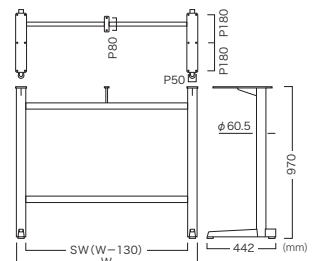

Select a table top (top board) of a suitable size from the relevant table top pages.

Table Top Size		Frame Size		Color	
Wide	Depth	Wide	Height	Silver (シルバー)	Black (ブラック)
900~1000		870		VTB-010-SG-T80 / ¥30,900	VTB-010-KB-T80 / ¥30,900
1000~1100		970		VTB-010-SG-T90 / ¥31,100	VTB-010-KB-T90 / ¥31,100
1100~1200		1070		VTB-010-SG-T100 / ¥31,200	VTB-010-KB-T100 / ¥31,200
1200~1300		1170		VTB-010-SG-T110 / ¥31,400	VTB-010-KB-T110 / ¥31,400
1300~1400		1270		VTB-010-SG-T120 / ¥31,700	VTB-010-KB-T120 / ¥31,700
1400~1500		1370		VTB-010-SG-T130 / ¥31,800	VTB-010-KB-T130 / ¥31,800
1500~1600	750~1000	1470	670	VTB-010-SG-T140 / ¥31,900	VTB-010-KB-T140 / ¥31,900
1600~1700		1570		VTB-010-SG-T150 / ¥32,300	VTB-010-KB-T150 / ¥32,300
1700~1800		1670		VTB-010-SG-T160 / ¥32,300	VTB-010-KB-T160 / ¥32,300
1800~1900		1770		VTB-010-SG-T170 / ¥32,300	VTB-010-KB-T170 / ¥32,300
1900~2000		1870		VTB-010-SG-T180 / ¥39,800	VTB-010-KB-T180 / ¥39,800
2000~2100		1970		VTB-010-SG-T190 / ¥41,400	VTB-010-KB-T190 / ¥41,400
2100~2200		2070		VTB-010-SG-T200 / ¥43,600	VTB-010-KB-T200 / ¥43,600

Select a table top (top board) of a suitable size from the relevant table top pages.