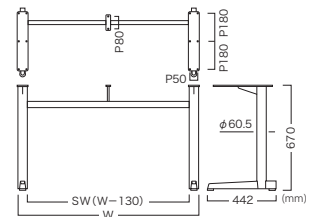

Select a table top (top board) of a suitable size from the relevant table top pages.

Table Top Size		Frame Size		Color	
Wide	Depth	Wide	Height	Silver (シルバー)	Black (ブラック)
900~1000		870		VTB-010-SG-T80 / ¥30,900	VTB-010-KB-T80 / ¥30,900
1000~1100		970		VTB-010-SG-T90 / ¥31,100	VTB-010-KB-T90 / ¥31,100
1100~1200		1070		VTB-010-SG-T100 / ¥31,200	VTB-010-KB-T100 / ¥31,200
1200~1300		1170		VTB-010-SG-T110 / ¥31,400	VTB-010-KB-T110 / ¥31,400
1300~1400		1270		VTB-010-SG-T120 / ¥31,700	VTB-010-KB-T120 / ¥31,700
1400~1500		1370		VTB-010-SG-T130 / ¥31,800	VTB-010-KB-T130 / ¥31,800
1500~1600	750~1000	1470	670	VTB-010-SG-T140 / ¥31,900	VTB-010-KB-T140 / ¥31,900
1600~1700		1570		VTB-010-SG-T150 / ¥32,300	VTB-010-KB-T150 / ¥32,300
1700~1800		1670		VTB-010-SG-T160 / ¥32,300	VTB-010-KB-T160 / ¥32,300
1800~1900		1770		VTB-010-SG-T170 / ¥32,300	VTB-010-KB-T170 / ¥32,300
1900~2000		1870		VTB-010-SG-T180 / ¥39,800	VTB-010-KB-T180 / ¥39,800
2000~2100		1970		VTB-010-SG-T190 / ¥41,400	VTB-010-KB-T190 / ¥41,400
2100~2200		2070		VTB-010-SG-T200 / ¥43,600	VTB-010-KB-T200 / ¥43,600

Select a table top (top board) of a suitable size from the relevant table top pages.