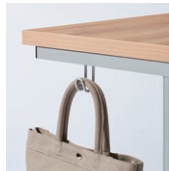

Table Top Size (W × D)	Frame Size (W)	Color	
		Silver (シルバー)	Black (ブラック)
600 × 750	590	VTB-024-SG-T55 ¥22,500	VTB-024-KB-T55 ¥22,500
1200 × 750	1190	VTB-024-SG-T115 ¥23,400	VTB-024-KB-T115 ¥23,400

Color Variation