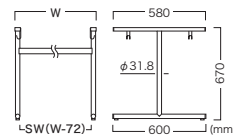

Table Top Size (W × D)	Frame Size (W)	Color	
		Silver (シルバー)	Black (ブラック)
600 × 750	590	VTB-024-SG-T55 ¥22,500	VTB-024-KB-T55 ¥22,500
1200 × 750	1190	VTB-024-SG-T115 ¥23,400	VTB-024-KB-T115 ¥23,400

Color Variation