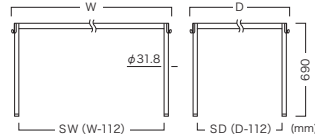

Table Top Size	Frame Size (W × D)	Color	
		Silver (シルバー)	Black (ブラック)
φ800	590×590	VTB-021-SG-5050 ¥29,400	VTB-021-KB-5050 ¥29,400
φ1000	740×740	VTB-021-SG-6565 ¥29,600	VTB-021-KB-6565 ¥29,600
φ1200	890×890	VTB-021-SG-8080 ¥30,500	VTB-021-KB-8080 ¥30,500

Table Top Size (W × D)	Frame Size (W × D)	Color	
		Silver (シルバー)	Black (ブラック)
600 × 600	590 × 590	VTB-021-SG-5050 ¥29,400	VTB-021-KB-5050 ¥29,400
750 × 600	740 × 590	VTB-021-SG-6550 ¥29,500	VTB-021-KB-6550 ¥29,500
900 × 600	890 × 590	VTB-021-SG-8050 ¥30,000	VTB-021-KB-8050 ¥30,000
1200 × 600	1190 × 590	VTB-021-SG-11050 ¥30,300	VTB-021-KB-11050 ¥30,300
1500 × 600	1490 × 590	VTB-021-SG-14050 ¥31,600	VTB-021-KB-14050 ¥31,600
1800 × 600	1790 × 590	VTB-021-SG-17050 ¥31,800	VTB-021-KB-17050 ¥31,800
750 × 750	740 × 740	VTB-021-SG-6565 ¥29,600	VTB-021-KB-6565 ¥29,600
900 × 750	890 × 740	VTB-021-SG-8065 ¥30,100	VTB-021-KB-8065 ¥30,100
1200 × 750	1190 × 740	VTB-021-SG-11065 ¥30,400	VTB-021-KB-11065 ¥30,400
1500 × 750	1490 × 740	VTB-021-SG-14065 ¥31,700	VTB-021-KB-14065 ¥31,700
1800 × 750	1790 × 740	VTB-021-SG-17065 ¥31,900	VTB-021-KB-17065 ¥31,900
900 × 900	890 × 890	VTB-021-SG-8080 ¥30,500	VTB-021-KB-8080 ¥30,500
1200 × 900	1190 × 890	VTB-021-SG-11080 ¥30,900	VTB-021-KB-11080 ¥30,900
1500 × 900	1490 × 890	VTB-021-SG-14080 ¥32,200	VTB-021-KB-14080 ¥32,200
1800 × 900	1790 × 890	VTB-021-SG-17080 ¥32,400	VTB-021-KB-17080 ¥32,400

Color Variation

フレーム：スチール(シルバーメラミン焼付塗装/ブラック粉体塗装)
※アジャスター付 ※この製品は組立てが必要になります。
Frame : Steel (silver melamine coated/black powder coated)
* With adjusters * This product requires assembly.

天板はテーブルトップページ(P332～P341)より適応サイズを確認の上お選びください。(メラミン化粧板シャープエッジを除く)
Select a table top (top board) of a suitable size from the relevant table top pages. (Except melamine sharp-edge)