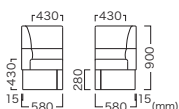

	W	Base Color / Item No.	Upholstery Rank					
			A	B	C	D	E	F
No Storage (収納なし)	W900	Light brown (ライトブラウン) / VSF-040-W9-DN-WL-XX	¥105,400	¥107,200	¥111,200	¥116,400	¥122,800	¥128,600
		Dark brown (ダークブラウン) / VSF-040-W9-DN-WD-XX						
	W1200	Light brown (ライトブラウン) / VSF-040-W12-DN-WL-XX	¥127,200	¥129,000	¥133,000	¥138,200	¥144,600	¥150,400
		Dark brown (ダークブラウン) / VSF-040-W12-DN-WD-XX						
	W1500	Light brown (ライトブラウン) / VSF-040-W15-DN-WL-XX	¥160,200	¥162,000	¥166,400	¥171,900	¥178,700	¥184,900
		Dark brown (ダークブラウン) / VSF-040-W15-DN-WD-XX						
	W1800	Light brown (ライトブラウン) / VSF-040-W18-DN-WL-XX	¥192,100	¥194,300	¥199,400	¥206,000	¥214,100	¥221,400
		Dark brown (ダークブラウン) / VSF-040-W18-DN-WD-XX						
With Storage (収納付)	W900	Light brown (ライトブラウン) / VSF-040-W9-D1-WL-XX	¥120,700	¥122,500	¥126,500	¥131,700	¥138,100	¥143,900
		Dark brown (ダークブラウン) / VSF-040-W9-D1-WD-XX						
	W1200	Light brown (ライトブラウン) / VSF-040-W12-D1-WL-XX	¥145,300	¥147,100	¥151,500	¥157,000	¥163,800	¥170,000
		Dark brown (ダークブラウン) / VSF-040-W12-D1-WD-XX						
	W1500	Light brown (ライトブラウン) / VSF-040-W15-D1-WL-XX	¥181,500	¥183,700	¥188,800	¥195,400	¥203,500	¥210,800
		Dark brown (ダークブラウン) / VSF-040-W15-D1-WD-XX						
	W1800	Light brown (ライトブラウン) / VSF-040-W18-D1-WL-XX	¥222,800	¥224,600	¥228,600	¥233,800	¥240,200	¥246,000
		Dark brown (ダークブラウン) / VSF-040-W18-D1-WD-XX						

※上記ソファは W600 ~ W1800 内で 10mm 間隔での対応が可能です。 * Sofas listed above come in sizes between W600 and W1800 and can be ordered in increments of 10 mm.

LETRE SYSTEM SOFA CI
レトレ システムソファ CI

No Storage (収納なし)

Base Color	Item No.
Light brown (ライトブラウン)	VSF-040-CI-DN-WL-XX
Dark brown (ダークブラウン)	VSF-040-CI-DN-WD-XX

With Storage (収納付)

Base Color	Item No.
Light brown (ライトブラウン)	VSF-040-CI-D1-WL-XX
Dark brown (ダークブラウン)	VSF-040-CI-D1-WD-XX

Price (JPY)/ea.

No Storage (収納なし)		With Storage (収納付)	
A ¥121,700	D ¥132,700	A ¥136,700	D ¥147,700
B ¥123,500	E ¥139,100	B ¥138,500	E ¥154,100
C ¥127,500	F ¥144,900	C ¥142,500	F ¥159,900