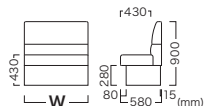

	W	Base Color / Item No.	Upholstery Rank					
			A	B	C	D	E	F
No Storage (収納なし)	W900	Light brown (ライトブラウン) / VSF-040-W9-DN-WL-XX	¥105,400	¥107,200	¥111,200	¥116,400	¥122,800	¥128,600
		Dark brown (ダークブラウン) / VSF-040-W9-DN-WD-XX						
	W1200	Light brown (ライトブラウン) / VSF-040-W12-DN-WL-XX	¥127,200	¥129,000	¥133,000	¥138,200	¥144,600	¥150,400
		Dark brown (ダークブラウン) / VSF-040-W12-DN-WD-XX						
	W1500	Light brown (ライトブラウン) / VSF-040-W15-DN-WL-XX	¥160,200	¥162,000	¥166,400	¥171,900	¥178,700	¥184,900
		Dark brown (ダークブラウン) / VSF-040-W15-DN-WD-XX						
	W1800	Light brown (ライトブラウン) / VSF-040-W18-DN-WL-XX	¥192,100	¥194,300	¥199,400	¥206,000	¥214,100	¥221,400
		Dark brown (ダークブラウン) / VSF-040-W18-DN-WD-XX						
With Storage (収納付)	W900	Light brown (ライトブラウン) / VSF-040-W9-D1-WL-XX	¥120,700	¥122,500	¥126,500	¥131,700	¥138,100	¥143,900
		Dark brown (ダークブラウン) / VSF-040-W9-D1-WD-XX						
	W1200	Light brown (ライトブラウン) / VSF-040-W12-D1-WL-XX	¥145,300	¥147,100	¥151,500	¥157,000	¥163,800	¥170,000
		Dark brown (ダークブラウン) / VSF-040-W12-D1-WD-XX						
	W1500	Light brown (ライトブラウン) / VSF-040-W15-D1-WL-XX	¥181,500	¥183,700	¥188,800	¥195,400	¥203,500	¥210,800
		Dark brown (ダークブラウン) / VSF-040-W15-D1-WD-XX						
	W1800	Light brown (ライトブラウン) / VSF-040-W18-D1-WL-XX	¥222,800	¥224,600	¥228,600	¥233,800	¥240,200	¥246,000
		Dark brown (ダークブラウン) / VSF-040-W18-D1-WD-XX						

※上記ソファは W600 ~ W1800 内で 10mm 間隔での対応が可能です。 * Sofas listed above come in sizes between W600 and W1800 and can be ordered in increments of 10 mm.

LETRE SYSTEM SOFA CI
レトレ システムソファ CI

No Storage (収納なし)

Base Color	Item No.
Light brown (ライトブラウン)	VSF-040-CI-DN-WL-XX
Dark brown (ダークブラウン)	VSF-040-CI-DN-WD-XX