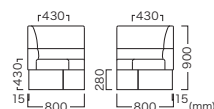

※上記ソファは W600 ~ W1800 内で 10mm 間隔での対応が可能です。 * Sofas listed above come in sizes between W600 and W1800 and can be ordered in increments of 10 mm.

LETRE SYSTEM SOFA CI
レトレ システムソファ CI

No Storage (収納なし)

Base Color	Item No.
Light brown (ライトブラウン)	VSF-040-CI-DN-WL-XX
Dark brown (ダークブラウン)	VSF-040-CI-DN-WD-XX

With Storage (収納付)

Base Color	Item No.
Light brown (ライトブラウン)	VSF-040-CI-D1-WL-XX
Dark brown (ダークブラウン)	VSF-040-CI-D1-WD-XX

Price (JPY)/ea.

No Storage (収納なし)		With Storage (収納付)	
A ¥121,700	D ¥132,700	A ¥136,700	D ¥147,700
B ¥123,500	E ¥139,100	B ¥138,500	E ¥154,100
C ¥127,500	F ¥144,900	C ¥142,500	F ¥159,900

LETRE SYSTEM SOFA RI
レトレ システムソファ RI

No Storage (収納なし)

Base Color	Item No.
Light brown (ライトブラウン)	VSF-040-RI-DN-WL-XX
Dark brown (ダークブラウン)	VSF-040-RI-DN-WD-XX

With Storage (収納付)

Base Color	Item No.
Light brown (ライトブラウン)	VSF-040-RI-D1-WL-XX
Dark brown (ダークブラウン)	VSF-040-RI-D1-WD-XX

Price (JPY)/ea.

No Storage (収納なし)		With Storage (収納付)	
A ¥206,500	D ¥217,500	A ¥227,700	D ¥238,700
B ¥208,300	E ¥223,900	B ¥229,500	E ¥245,100
C ¥212,300	F ¥229,700	C ¥233,500	F ¥250,800

本体：ウレタン 台輪：メラミン
※このソファは壁設置専用です。背面処理は別途料金にて承ります。 ※アジャスター付