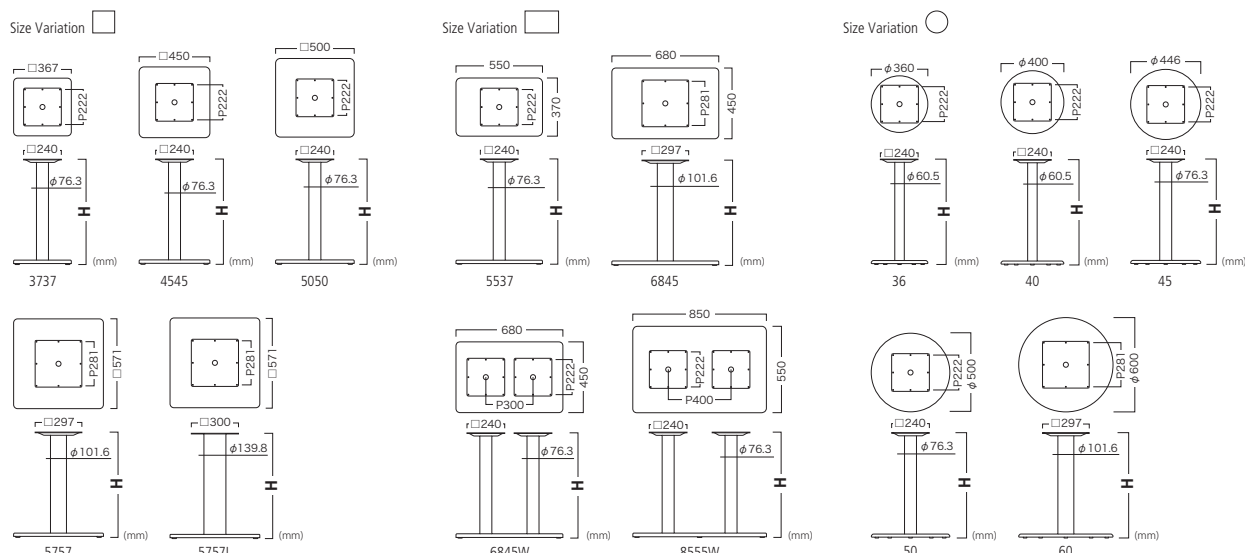

FOLEA TABLE BASE | フォレアテーブルベース

Size Variation	Color		
	Silver (シルバー)	Black (ブラック)	Chrome Plated (クロームメッキ)
□	3737 VTB-017-SG-3737-H□□ / ¥19,000	VTB-017-KB-3737-H□□ / ¥19,000	VTB-017-CP-3737-H□□ / ¥25,900
□	4545 VTB-017-SG-4545-H□□ / ¥22,400	VTB-017-KB-4545-H□□ / ¥22,400	VTB-017-CP-4545-H□□ / ¥29,500
□	5050 VTB-017-SG-5050-H□□ / ¥25,900	VTB-017-KB-5050-H□□ / ¥25,900	VTB-017-CP-5050-H□□ / ¥33,000
□	5757 VTB-017-SG-5757-H□□ / ¥32,400	VTB-017-KB-5757-H□□ / ¥32,400	VTB-017-CP-5757-H□□ / ¥42,900
□	5757L VTB-017-SG-5757L-H□□ / ¥42,500	VTB-017-KB-5757L-H□□ / ¥42,500	VTB-017-CP-5757L-H□□ / ¥54,000
□	5537 VTB-017-SG-5537-H□□ / ¥21,600	VTB-017-KB-5537-H□□ / ¥21,600	VTB-017-CP-5537-H□□ / ¥29,500
□	6845 VTB-017-SG-6845-H□□ / ¥32,400	VTB-017-KB-6845-H□□ / ¥32,400	VTB-017-CP-6845-H□□ / ¥44,200
□	6845W VTB-017-SG-6845W-H□□ / ¥38,800	VTB-017-KB-6845W-H□□ / ¥38,800	VTB-017-CP-6845W-H□□ / ¥50,300
□	8555W VTB-017-SG-8555W-H□□ / ¥55,700	VTB-017-KB-8555W-H□□ / ¥55,700	VTB-017-CP-8555W-H□□ / ¥76,200
○	φ36 VTB-017-SG-36-H□□ / ¥16,600	VTB-017-KB-36-H□□ / ¥16,600	VTB-017-CP-36-H□□ / ¥20,300
○	φ40 VTB-017-SG-40-H□□ / ¥18,100	VTB-017-KB-40-H□□ / ¥18,100	VTB-017-CP-40-H□□ / ¥21,600
○	φ45 VTB-017-SG-45-H□□ / ¥20,000	VTB-017-KB-45-H□□ / ¥20,000	VTB-017-CP-45-H□□ / ¥24,400
○	φ50 VTB-017-SG-50-H□□ / ¥22,400	VTB-017-KB-50-H□□ / ¥22,400	VTB-017-CP-50-H□□ / ¥27,200
○	φ60 VTB-017-SG-60-H□□ / ¥32,400	VTB-017-KB-60-H□□ / ¥32,400	VTB-017-CP-60-H□□ / ¥41,200

VTB-017-SG-36-H \square 67

テーブルベースの高さ(天板厚は含みません)を600~700mm内、10mmピッチで用意しています。ご注文時は□内に60~70(cm表記)のテーブルベース高さ(H)を記入ください。天板はテーブルトップページ(P326~P336)より適応サイズを確認の上お選びください。

The height of the table base (excluding top board thickness) is prepared between 600~700mm in steps of 10mm. Please fill in the appropriate code of 60~70 (cm) to indicate the height of the table base in the □ when ordering. Select a table top (top board) of a suitable size from the relevant table top pages.