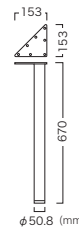

TABLE LEG | テーブルレッグ

REFY TABLE LEG

レフィ テーブルレッグ

Variation

Silver

Black

Color Item No.
 Silver (シルバー) VTB-019-SG
 Black (ブラック) VTB-019-KB
 Price (JPY)/ea.
 ¥5,300

脚部：スチール(シルバーメラミン焼付塗装/ブラック粉体塗装) 単位：1本
 ※アジャスター付 ※W1510mm以上の天板を使用する際は別途、反り止め金具をご使用ください。(P355)

Leg: Steel (silver melamine coated/black powder coated) * Number of legs: 1
 * With adjusters * Please use the anti-warp support(s) for the table top board of W1510mm or larger.

FUSTA TABLE LEG

フスタ テーブルレッグ

脚部：ブナ 単位：1本
 ※アジャスター付 ※W1510mm以上の天板を使用する際は別途、反り止め金具をご使用ください。(P355)

Leg: Beech * Number of legs: 1
 * With adjusters * Please use the anti-warp support(s) for the table top board of W1510mm or larger.

FUSTA TABLE LEG