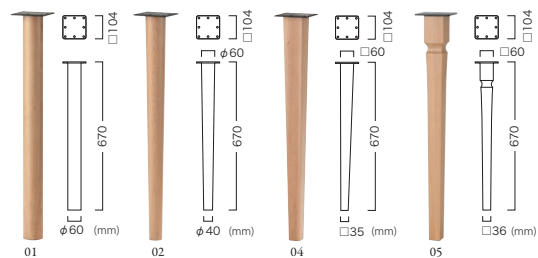

TABLE LEG | テーブルレッグ

REFY TABLE LEG

レフィ テーブルレッグ

Variation

Silver

Black

Color Item No.
 Silver (シルバー) VTB-019-SG
 Black (ブラック) VTB-019-KB
 Price (JPY)/ea.
 ¥5,300

脚部：スチール(シルバーメラミン焼付塗装/ブラック粉体塗装) 単位：1本
 ※アジャスター付 ※W1510mm以上の天板を使用する際は別途、反り止め金具をご使用ください。(P355)

Leg: Steel (silver melamine coated/black powder coated) * Number of legs: 1
 * With adjusters * Please use the anti-warp support(s) for the table top board of W1510mm or larger.

FUSTA TABLE LEG

フスタ テーブルレッグ

Color

Light brown

Dark brown

Variation

Light brown (ライトブラウン) Dark brown (ダークブラウン) Price (JPY)/ea.
 01 (丸脚ストレート) VTB-011-01-WL VTB-011-01-WD ¥8,800
 02 (丸脚テーパ) VTB-011-02-WL VTB-011-02-WD ¥8,800
 04 (角脚テーパ) VTB-011-04-WL VTB-011-04-WD ¥8,800
 05 (角脚装飾) VTB-011-05-WL VTB-011-05-WD ¥9,200

脚部：ブナ 単位：1本
 ※アジャスター付 ※W1510mm以上の天板を使用する際は別途、反り止め金具をご使用ください。(P355)

Leg: Beech * Number of legs: 1
 * With adjusters * Please use the anti-warp support(s) for the table top board of W1510mm or larger.

FUSTA TABLE LEG