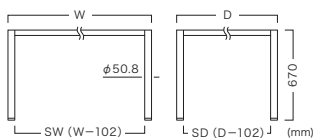

フレーム：スチール(シルバーメラミン焼付塗装/ブラック粉体塗装) ※アジャスター付 ※この製品は組立てが必要になります。

Frame : Steel (silver melamine coated/black powder coated) * With adjusters * This product requires assembly.

天板はテーブルトップページ(P332～P341)より適応サイズを確認の上お選びください。(メラミン化粧板シャープエッジを除く)

Select a table top (top board) of a suitable size from the relevant table top pages. (Except melamine sharp-edge)