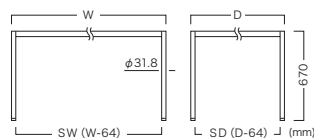

フレーム：スチール(シルバーメラミン焼付塗装/ブラック粉体塗装) ※アジャスター付 ※この製品は組立てが必要になります。

Frame : Steel (silver melamine coated/black powder coated) * With adjusters * This product requires assembly.

天板はテーブルトップページ(P332～P341)より適応サイズを確認の上お選びください。(メラミン化粧板シャープエッジを除く)

Select a table top (top board) of a suitable size from the relevant table top pages. (Except melamine sharp-edge)