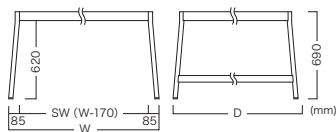

BREO TABLE BASE | プレオテーブルベース

BREO TABLE BASE
プレオテーブルベース

Table Top Size (W × D)	Frame Size (W × D)	Item No.	Price (JPY)/ea
1200 × 1000	1190 × 990	VTB-027-KK-11999-H6	¥67,700
1500 × 1000	1490 × 990	VTB-027-KK-14999-H6	¥69,700
1800 × 1000	1790 × 990	VTB-027-KK-17999-H6	¥72,500
1200 × 1200	1190 × 1190	VTB-027-KK-119119-H6	¥69,300
1500 × 1200	1490 × 1190	VTB-027-KK-149119-H6	¥71,400
1800 × 1200	1790 × 1190	VTB-027-KK-179119-H6	¥74,300

フレーム：スチール(黒皮調塗装) ※アジャスター付 ※この製品は組立てが必要になります。
Frame : Steel (Black aging coated) * With adjusters * This product requires assembly.

天板はビッグテーブル用テーブルトップページ(P355～P357)より適応サイズを確認の上お選びください。
Please select a table top after confirming the adaptation size on the table top page for big tables (P355 to P357).