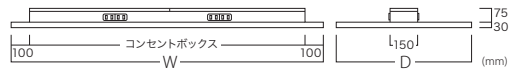

Stone gray ストーングレー (SN)

VTA-027-CB

コンセント2箇所(計4口) 2 outlets (4 total)

D/W (mm)	1200	1400	1600
900	¥122,500	¥136,000	¥147,400
1200	¥133,500	¥155,200	¥169,000

コンセント4箇所(計8口) 4 outlets (8 total)

D/W (mm)	1800	2000	2200
900	¥161,400	¥214,000	¥230,100
1200	¥186,900	¥221,400	¥251,900

※W2200以上は2分割です。 * All sizes W2200 and above are divided into two sections.

コンセント6箇所(計12口) 6 outlets (12 total)

D/W (mm)	2400	
900	¥254,900	
1200	¥267,600	

※W2400以上は2分割です。 * All sizes W2400 and above are divided into two sections.

コンセント8箇所(計16口) 8 outlets (16 total)

D/W (mm)	2600	2800	3000	3200	3400	3600
900	¥358,700	¥362,500	¥405,700	¥410,200	¥412,000	¥416,100
1200	¥399,900	¥403,000	¥447,800	¥455,900	¥462,200	¥470,100

※W2600以上は2分割です。 * All sizes W2600 and above are divided into two sections.