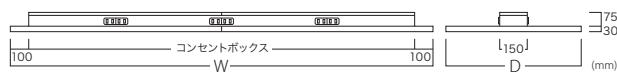

Stone gray ストーングレー (SN)

VTA-027-CB

コンセント2箇所(計4口) 2 outlets (4 total)

D/W (mm)	1200	1400	1600
900	¥122,500	¥136,000	¥147,400
1200	¥133,500	¥155,200	¥169,000

コンセント4箇所(計8口) 4 outlets (8 total)

D/W (mm)	1800	2000	2200
900	¥161,400	¥214,000	¥230,100
1200	¥186,900	¥221,400	¥251,900

※W2200以上は2分割です。 * All sizes W2200 and above are divided into two sections.

コンセント6箇所(計12口) 6 outlets (12 total)

D/W (mm)	2400	
900	¥254,900	
1200	¥267,600	

※W2400以上は2分割です。 * All sizes W2400 and above are divided into two sections.