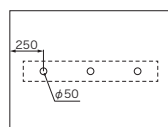

※W2200以上は2分割です。 * All sizes W2200 and above are divided into two sections.

コンセント6箇所(計12口) 6 outlets (12 total)

D/W (mm)	2400	
900	¥254,900	
1200	¥267,600	

※W2400以上は2分割です。 * All sizes W2400 and above are divided into two sections.

コンセント8箇所(計16口) 8 outlets (16 total)

D/W (mm)	2600	2800	3000	3200	3400	3600
900	¥358,700	¥362,500	¥405,700	¥410,200	¥412,000	¥416,100
1200	¥399,900	¥403,000	¥447,800	¥455,900	¥462,200	¥470,100

※W2600以上は2分割です。 * All sizes W2600 and above are divided into two sections.

コンセント12箇所(計24口) 12 outlets (24 total)

D/W (mm)	3800	4000	4200	4400	4600	4800
900	¥521,400	¥538,700	¥556,300	¥574,400	¥594,600	¥613,000
1200	¥583,700	¥600,100	¥617,100	¥636,000	¥659,300	¥681,500

※W3800以上は3分割です。 * All sizes W3800 and above are divided into three sections.

延長コード開口図 Extension cord opening diagram

W2,400以下 W2,400 or less
 ※全サイズ共通で天板に3箇所穴が空いています。
 * All sizes have 3 holes on the top plate.

W2,600以上 W2,600 or more
 ※全サイズ共通で天板に4箇所穴が空いています。
 * All sizes have 4 holes on the top plate.