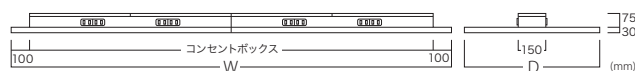

※W2200以上は2分割です。 * All sizes W2200 and above are divided into two sections.

コンセント6箇所(計12口) 6 outlets (12 total)

D/W (mm)	2400	
900	¥254,900	
1200	¥267,600	

※W2400以上は2分割です。 * All sizes W2400 and above are divided into two sections.

コンセント8箇所(計16口) 8 outlets (16 total)

D/W (mm)	2600	2800	3000	3200	3400	3600
900	¥358,700	¥362,500	¥405,700	¥410,200	¥412,000	¥416,100
1200	¥399,900	¥403,000	¥447,800	¥455,900	¥462,200	¥470,100

※W2600以上は2分割です。 * All sizes W2600 and above are divided into two sections.