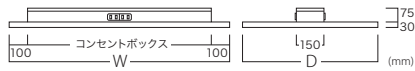

Variation

White ホワイト (HT)

White wood ホワイトウッド (WH)

Light brown ライトブラウン (WL)

Light brown Vintage ライトブラウンヴィンテージ (WLV)

Old wood オールドウッド (WF)

Cafe brown カフェブラウン (WC)

Dark brown ダークブラウン (WD)

Stone gray ストーングレー (SN)

VTA-027-CB

コンセント2箇所(計4口) 2 outlets (4 total)

D/W (mm)	1200	1400	1600
900	¥122,500	¥136,000	¥147,400
1200	¥133,500	¥155,200	¥169,000

コンセント4箇所(計8口) 4 outlets (8 total)

D/W (mm)	1800	2000	2200
900	¥161,400	¥214,000	¥230,100
1200	¥186,900	¥221,400	¥251,900

※W2200以上は2分割です。 * All sizes W2200 and above are divided into two sections.

コンセント6箇所(計12口) 6 outlets (12 total)

D/W (mm)	2400	
900	¥254,900	
1200	¥267,600	

※W2400以上は2分割です。 * All sizes W2400 and above are divided into two sections.