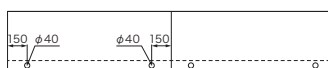

※W2200以上は2分割です。* All sizes W2200 and above are divided into two sections.

コンセント3箇所(計6口) 3 outlets (6 total)

D/W (mm)	2400					
450	¥223,400					
500						
550	¥228,000					
600						

※W2400以上は2分割です。* All sizes W2400 and above are divided into two sections.

※W2600以上は2分割です。* All sizes W2600 and above are divided into two sections.

コンセント6箇所(計12口) 6 outlets (12 total)

D/W (mm)	3800	4000	4200	4400	4600	4800
450	¥398,900	¥415,600	¥446,200	¥453,800	¥484,800	¥492,000
500						
550	¥406,100	¥423,200	¥454,100	¥461,900	¥493,600	¥501,100
600						

※W3800以上は3分割です。* All sizes W3800 and above are divided into three sections.

延長コード開口図 Extension cord opening diagram

W2,400以下 W2,400 or less
 ※全サイズ共通で天板に2箇所穴が空いています。
 * All sizes have 2 holes on the top plate.