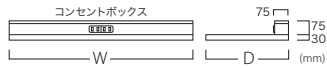

Variation

White ホワイト (HT)

White wood ホワイトウッド (WH)

Light brown ライトブラウン (WL)

Light brown Vintage ライトブラウンヴィンテージ (WLW)

Old wood オールドウッド (WF)

Cafe brown カフェブラウン (WC)

Dark brown ダークブラウン (WD)

Stone gray ストーングレー (SN)

VTA-029-CB

コンセント1箇所(計2口) 1 outlet (2 total)

D/W (mm)	1200	1400	1600
450	¥97,000	¥110,200	¥121,400
500			
550	¥98,900	¥112,400	¥123,800
600			

コンセント2箇所(計4口) 2 outlets (4 total)

D/W (mm)	1800	2000	2200
450	¥135,100	¥185,200	¥199,100
500			
550	¥137,700	¥189,000	¥203,200
600			

※W2200以上は2分割です。* All sizes W2200 and above are divided into two sections.

コンセント3箇所(計6口) 3 outlets (6 total)

D/W (mm)	2400					
450	¥223,400					
500						
550	¥228,000					
600						

※W2400以上は2分割です。* All sizes W2400 and above are divided into two sections.