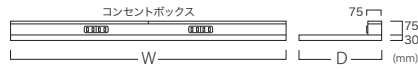

Stone gray ストーングレー (SN)

VTA-029-CB

コンセント1箇所(計2口) 1 outlet (2 total)

D/W (mm)	1200	1400	1600
450	¥97,000	¥110,200	¥121,400
500			
550	¥98,900	¥112,400	¥123,800
600			

コンセント2箇所(計4口) 2 outlets (4 total)

D/W (mm)	1800	2000	2200
450	¥135,100	¥185,200	¥199,100
500			
550	¥137,700	¥189,000	¥203,200
600			

※W2200以上は2分割です。* All sizes W2200 and above are divided into two sections.

コンセント3箇所(計6口) 3 outlets (6 total)

D/W (mm)	2400					
450	¥223,400					
500						
550	¥228,000					
600						

※W2400以上は2分割です。* All sizes W2400 and above are divided into two sections.