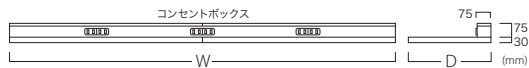

Stone gray ストーングレー (SN)

VTA-029-CB

コンセント1箇所(計2口) 1 outlet (2 total)

D/W (mm)	1200	1400	1600
450	¥97,000	¥110,200	¥121,400
500			
550	¥98,900	¥112,400	¥123,800
600			

コンセント2箇所(計4口) 2 outlets (4 total)

D/W (mm)	1800	2000	2200
450	¥135,100	¥185,200	¥199,100
500			
550	¥137,700	¥189,000	¥203,200
600			

※W2200以上は2分割です。* All sizes W2200 and above are divided into two sections.

コンセント3箇所(計6口) 3 outlets (6 total)

D/W (mm)	2400					
450	¥223,400					
500						
550	¥228,000					
600						

※W2400以上は2分割です。* All sizes W2400 and above are divided into two sections.