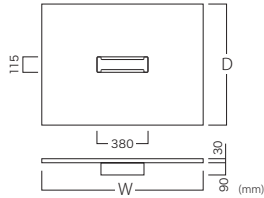

Stone gray ストーングレー (SN)

VTA-035

ケーブルボックス1箇所 1 cable box

D/W (mm)	1200	1400	1600	1800	2000	2200	2400
900	¥95,100	¥107,100	¥108,900	¥110,300	¥140,100	¥148,700	¥150,400
1200	¥106,400	¥124,400	¥127,900	¥130,500	¥142,900	¥167,400	¥170,400

※W2200以上は2分割です。 * All sizes W2200 and above are divided into two sections.

ケーブルボックス2箇所 2 cable boxes

D/W (mm)	2600	2800	3000	3200	3400	3600
900	¥238,300	¥240,900	¥242,700	¥244,700	¥246,400	¥247,800
1200	¥275,800	¥277,600	¥280,500	¥285,000	¥286,900	¥290,500

D/W (mm)	3800	4000	4200	4400	4600	4800
900	¥293,700	¥294,600	¥343,500	¥349,500	¥350,700	¥355,900
1200	¥299,200	¥300,200	¥360,900	¥361,200	¥364,200	¥367,200

※W2600以上は2分割、W3800以上は、3分割です。 * All sizes W2600 and above are divided into two sections. All sizes W3800 and above are divided into three sections.