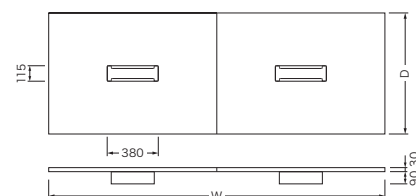

Light brown Vintage ライトブラウンヴィンテージ(WLV)

Old wood オールドウッド(WF)

Cafe brown カフェブラウン(WC)

Dark brown ダークブラウン(WD)

Stone gray ストーングレー(SN)

VTA-035

ケーブルボックス 1 箇所 1 cable box

D/W (mm)	1200	1300	1400	1500	1600	1700	1800	1900	2000	2100	2200	2300	2400
900	¥95,100	¥105,900	¥107,100	¥107,900	¥108,900	¥109,700	¥110,300	¥139,700	¥140,100	¥147,700	¥148,700	¥149,600	¥150,400
1000	¥102,600	¥121,500	¥122,300	¥123,600	¥125,900	¥127,100	¥128,000	¥140,800	¥141,300	¥159,800	¥162,700	¥163,400	¥166,000
1100	¥104,800	¥122,300	¥123,600	¥124,400	¥127,100	¥127,900	¥128,800	¥141,600	¥142,100	¥160,600	¥164,300	¥165,400	¥167,400
1200	¥106,400	¥123,600	¥124,400	¥125,800	¥127,900	¥128,800	¥130,500	¥142,400	¥142,900	¥167,300	¥167,400	¥168,900	¥170,400

※W2100以上は、2分割になります。

* All sizes W2100 and above are divided into two sections.

ケーブルボックス 2 箇所 2 cable box

D/W (mm)	2500	2600	2700	2800	2900	3000	3100	3200	3300	3400	3500	3600
900	¥237,200	¥238,300	¥239,600	¥240,900	¥241,800	¥242,700	¥243,700	¥244,700	¥245,500	¥246,400	¥247,100	¥247,800
1000	¥270,500	¥271,300	¥272,200	¥273,200	¥274,500	¥275,900	¥278,200	¥280,600	¥282,000	¥283,300	¥284,200	¥285,100
1100	¥272,000	¥273,200	¥274,500	¥275,900	¥276,700	¥277,600	¥280,400	¥283,200	¥284,100	¥285,000	¥285,900	¥286,900
1200	¥275,000	¥275,800	¥276,700	¥277,600	¥279,000	¥280,500	¥282,700	¥285,000	¥285,900	¥286,900	¥288,700	¥290,500

※W2500以上は、2分割になります。W3700以上は、3分割になります。

* All sizes W2500 and above are divided into two sections. All sizes W4100 and above are divided into three sections.

OPTION | オプション

OUTLET UNDER DIRECT SHELF

棚下直付コンセント