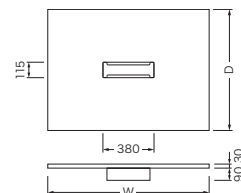

天板・エッジ：メラミン トレイ：スチール(ブラック粉体塗装)
 ※この製品は組立てが必要になります。

Top Board・Edge : Melamine Tray : Steel(black powder coated)
 * This product requires assembly.

Color Variation

White ホワイト(HT)

White wood ホワイトウッド(WH)

Light brown ライトブラウン(WL)

Light brown Vintage ライトブラウンヴィンテージ(WLV)

Old wood オールドウッド(WF)

Cafe brown カフェブラウン(WC)

Dark brown ダークブラウン(WD)

Stone gray ストーングレー(SN)

VTA-035

ケーブルボックス 1 箇所 1 cable box

D/W (mm)	1200	1300	1400	1500	1600	1700	1800	1900	2000	2100	2200	2300	2400
900	¥95,100	¥105,900	¥107,100	¥107,900	¥108,900	¥109,700	¥110,300	¥139,700	¥140,100	¥147,700	¥148,700	¥149,600	¥150,400
1000	¥102,600	¥121,500	¥122,300	¥123,600	¥125,900	¥127,100	¥128,000	¥140,800	¥141,300	¥159,800	¥162,700	¥163,400	¥166,000
1100	¥104,800	¥122,300	¥123,600	¥124,400	¥127,100	¥127,900	¥128,800	¥141,600	¥142,100	¥160,600	¥164,300	¥165,400	¥167,400
1200	¥106,400	¥123,600	¥124,400	¥125,800	¥127,900	¥128,800	¥130,500	¥142,400	¥142,900	¥167,300	¥167,400	¥168,900	¥170,400

※W2100以上は、2分割になります。

* All sizes W2100 and above are divided into two sections.

ケーブルボックス 2 箇所 2 cable box

D/W (mm)	2500	2600	2700	2800	2900	3000	3100	3200	3300	3400	3500	3600
900	¥237,200	¥238,300	¥239,600	¥240,900	¥241,800	¥242,700	¥243,700	¥244,700	¥245,500	¥246,400	¥247,100	¥247,800
1000	¥270,500	¥271,300	¥272,200	¥273,200	¥274,500	¥275,900	¥278,200	¥280,600	¥282,000	¥283,300	¥284,200	¥285,100
1100	¥272,000	¥273,200	¥274,500	¥275,900	¥276,700	¥277,600	¥280,400	¥283,200	¥284,100	¥285,000	¥285,900	¥286,900
1200	¥275,000	¥275,800	¥276,700	¥277,600	¥279,000	¥280,500	¥282,700	¥285,000	¥285,900	¥286,900	¥288,700	¥290,500