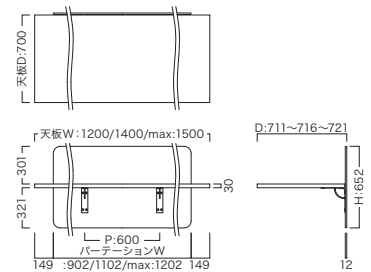

ELEVO DESK FLASH PARTITION SET

エレボ昇降デスク フラッシュパーテーションセット

Table Top Size (W×D)	Top Board Color	Partition Color	Lアングルカラー：Black (ブラック)		Lアングルカラー：White (ホワイト)		Price(JPY)/ea.
			Item No.	Item No.	Item No.	Item No.	
W1200 D716~726 H650mm	Light brown Vintage (ライトブラウンヴィンテージ)	Light brown Vintage (ライトブラウンヴィンテージ)	VCP-457-WLV-KB-WLV-12	VCP-457-WLV-KB-WF-12	VCP-457-WLV-HT-WLV-12	VCP-457-WLV-HT-WF-12	¥185,000
		Old wood (オールドウッド)	VCP-457-WF-KB-WLV-12	VCP-457-WF-KB-WF-12	VCP-457-WF-HT-WLV-12	VCP-457-WF-HT-WF-12	
	Old wood (オールドウッド)	Light brown Vintage (ライトブラウンヴィンテージ)	VCP-457-WLV-KB-WLV-14	VCP-457-WLV-KB-WF-14	VCP-457-WLV-HT-WLV-14	VCP-457-WLV-HT-WF-14	
		Old wood (オールドウッド)	VCP-457-WF-KB-WLV-14	VCP-457-WF-KB-WF-14	VCP-457-WF-HT-WLV-14	VCP-457-WF-HT-WF-14	

天板：メラミン エッジ：ABS Lアングル：スチール(ホワイト粉体塗装 / ブラック粉体塗装) ※この製品は組立てが必要です。

Top board : Melamine Edge : ABS L Angle : Steel (white powder coated / black powder coated) * This product requires assembly.

Partition Color

Olive Green(Moriden Pistc:G)

Beige(Moriden Pistc:BE)

Lアングル×2