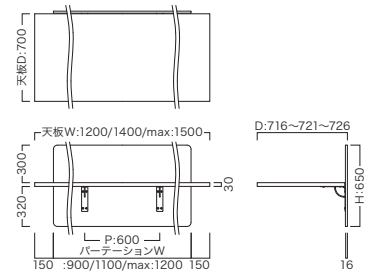

Partition

Partition Color

Light brown Vintage

Old wood

Lアングル×2