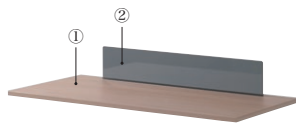

固定金具×3

Glass Partition