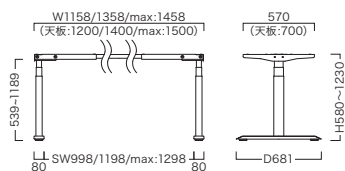

Set Variation

Desk Base
Color

Elevo Desk Base

Desk Top
Color

Elevo Desk Top Board

ELEVO DESK BASE

エレボ昇降デスクベース

Frame Item No.
White (ホワイト) VTB-040-HT
Black (ブラック) VTB-040-KB

コントローラー

ELEVO DESK TOP BOARD

エレボ昇降デスク デスク天板

Table Top Size (W×D)	Light brown Vintage (ライトブラウンヴィンテージ)	Old wood (オールドウッド)	Price(JPY)/ea.
	Item No.	Item No.	
1200×700	VTA-034-WLV-12070	VTA-034-WF-12070	¥40,700
1400×700	VTA-034-WLV-14070	VTA-034-WF-14070	¥50,300