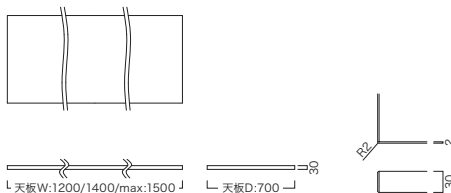

ELEVO DESK TOP BOARD

エレボ昇降デスク デスク天板

Table Top Size (W×D)	Light brown Vintage (ライトブラウンヴィンテージ)	Old wood (オールドウッド)	Price(JPY)/ea.
	Item No.	Item No.	
1200×700	VTA-034-WLV-12070	VTA-034-WF-12070	¥40,700
1400×700	VTA-034-WLV-14070	VTA-034-WF-14070	¥50,300

天板：メラミン エッジ：ABS Top board : Melamine Edge : ABS