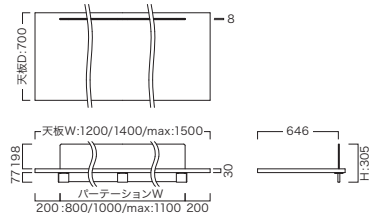

固定金具×3

Glass Partition