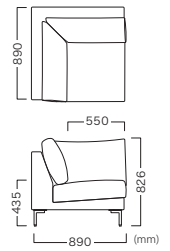

TRONCO CORNER SOFA
トロンココーナーソファ

Item No.	Upholstery Rank					
	A	B	C	D	E	F
CI	¥153,400	¥160,000	¥166,700	¥178,800	¥193,600	¥207,100