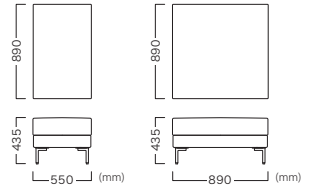

W	Item No.	Upholstery Rank					
		A	B	C	D	E	F
W550	SOS	¥106,500	¥108,800	¥111,300	¥115,600	¥121,000	¥125,800
W890	SOM	¥138,800	¥141,600	¥144,500	¥149,700	¥156,100	¥161,900