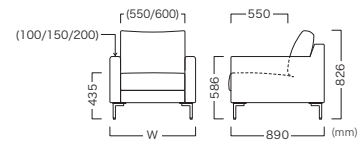

065SAL

-

WL

-

XX

Body Item No
Leg Item No
Upholstery Item No

Tronco Sofa 1.0P

Tronco Sofa 2.0P

Tronco Sofa 3.0P

TRONCO SOFA 1.0P
トロンコソファ1.0P

	W	Item No.	Upholstery Rank					
			A	B	C	D	E	F
スリムアーム	W750	075SAD	¥155,800	¥161,800	¥167,800	¥178,700	¥192,000	¥204,100
	W800	080SAD	¥160,600	¥166,800	¥173,000	¥184,300	¥198,000	¥210,500
ミドルアーム	W850	085MAD	¥158,500	¥164,700	¥171,100	¥182,500	¥196,400	¥209,100
	W900	090MAD	¥163,300	¥169,800	¥176,300	¥188,000	¥202,400	¥215,500
ワイドアーム	W950	095WAD	¥160,300	¥166,500	¥172,900	¥184,300	¥198,200	¥210,900
	W1000	100WAD	¥165,100	¥171,600	¥178,100	¥189,800	¥204,200	¥217,300