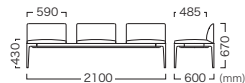

Variation

CONESTIRO BENCH 3.0P

コネスティロベンチ 3.0P

Item No.

VSF-161-3-KB-XX

Price (JPY)/ea.

A ¥421,600 D ¥439,300

B ¥425,000 E ¥447,900

C ¥430,700 F ¥456,500

CONESTIRO BENCH 3.0P SO

コネスティロベンチ 3.0P SO

Item No.

VSF-161-3SO-KB-XX

Price (JPY)/ea.

A ¥318,200 D ¥327,500

B ¥320,000 E ¥332,000

C ¥323,000 F ¥336,600

座面：ウレタン
天板：メラミン
フレーム：スチール(ブラック粉体塗装)
脚部：アルミ(ブラック粉体塗装)
※アジャスター付
※この商品は組立てが必要です。

Seat : Urethane
Top board : Melamine
Frame : Steel (black powder coated)
Base : Aluminum (black powder coated)
* With adjusters
* This product requires assembly.

Option

OPTIONAL POWER TAP
後付コンセント

AC×2

AC×2、USB-A×1

AC×2、USB-C×1

Item No. Price (JPY)/ea.
VCP-437 ¥15,800

Item No. Price (JPY)/ea.
VCP-438 ¥23,200

Item No. Price (JPY)/ea.
VCP-439 ¥27,900

本体：電源(15A、125V 最大1500W)、コード2m
色：ブラック

注1) 取付ねじは付属していません。(皿タッピングビスφ3×10 4本、必要になります)
注2) USB-A (VCP-438)は別途USB-A端子のケーブルが必要です。

Body : Power supply (15A, 125V max. 1500W), cord 2m
Color : Black

* Mounting screws are not included.
(Four φ3 × 10 countersunk tapping screws are required.)
* USB-A (VCP-438) requires a separate USB-A terminal cable.