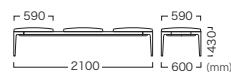

VSF-161-3SO-KB-XX

Price (JPY)/ea.

A ¥318,200 D ¥327,500

B ¥320,000 E ¥332,000

C ¥323,000 F ¥336,600

座面：ウレタン
 天板：メラミン
 フレーム：スチール(ブラック粉体塗装)
 脚部：アルミ(ブラック粉体塗装)
 ※アジャスター付
 ※この商品は組立てが必要です。

Seat : Urethane
 Top board : Melamine
 Frame : Steel (black powder coated)
 Base : Aluminum (black powder coated)
 * With adjusters
 * This product requires assembly.