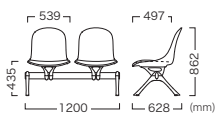

VSF-155-TP-GL ×2  
VCP-381-WG ×1  
VSJ-001-3-W180-GD ×1

VSF-155-HT-GL ×3  
VCP-381-WG ×1  
VSJ-001-4-W240-GD ×1

Set Variation

**SELYORL BENCH 2.0P**  
セルヨールベンチ 2.0P

Crystal clear (クリスタルクリア)	Crystal white (クリスタルホワイト)
Item No. VSF-155-TP-GL ×2 VSJ-001-2-W120-GD ×1	Item No. VSF-155-HT-GL ×2 VSJ-001-2-W120-GD ×1
Total Price (JPY)/ea. ¥198,600	Total Price (JPY)/ea. ¥209,600

**SELYORL BENCH 3.0P**  
セルヨールベンチ 3.0P

Crystal clear (クリスタルクリア)	Crystal white (クリスタルホワイト)
Item No. VSF-155-TP-GL ×3 VSJ-001-3-W180-GD ×1	Item No. VSF-155-HT-GL ×3 VSJ-001-3-W180-GD ×1
Total Price (JPY)/ea. ¥278,400	Total Price (JPY)/ea. ¥294,900

Table: Melamine (graywood)  
Size: W560×D560

**B1 BENCH BASE**  
B1 ベンチベース

Type	Item No.	Price (JPY)/ea.
2.0P	VSJ-001-2-W120-GD	¥82,600
3.0P	VSJ-001-3-W180-GD	¥104,400
4.0P	VSJ-001-4-W240-GD	¥143,700

脚部: アルミ(ダークアンバー粉体塗装)、スチール(ダークアンバー粉体塗装)  
※アジャスター付