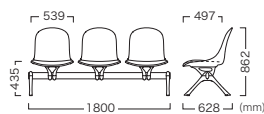

VSF-155-TP-GL ×2  
VCP-381-WG ×1  
VSJ-001-3-W180-GD ×1

VSF-155-HT-GL ×3  
VCP-381-WG ×1  
VSJ-001-4-W240-GD ×1

Set Variation

**SELYORL BENCH 2.0P**  
セルヨールベンチ 2.0P

Crystal clear (クリスタルクリア)	Crystal white (クリスタルホワイト)
Item No. VSF-155-TP-GL ×2 VSJ-001-2-W120-GD ×1	Item No. VSF-155-HT-GL ×2 VSJ-001-2-W120-GD ×1
Total Price (JPY)/ea. ¥198,600	Total Price (JPY)/ea. ¥209,600

**SELYORL BENCH 3.0P**  
セルヨールベンチ 3.0P

Crystal clear (クリスタルクリア)	Crystal white (クリスタルホワイト)
Item No. VSF-155-TP-GL ×3 VSJ-001-3-W180-GD ×1	Item No. VSF-155-HT-GL ×3 VSJ-001-3-W180-GD ×1
Total Price (JPY)/ea. ¥278,400	Total Price (JPY)/ea. ¥294,900

Table: Melamine (graywood)  
Size: W560×D560

**B1 BENCH BASE**  
B1 ベンチベース

Type	Item No.	Price (JPY)/ea.
2.0P	VSJ-001-2-W120-GD	¥82,600
3.0P	VSJ-001-3-W180-GD	¥104,400
4.0P	VSJ-001-4-W240-GD	¥143,700

脚部: アルミ(ダークアンバー粉体塗装)、スチール(ダークアンバー粉体塗装)  
※アジャスター付