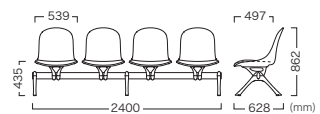

VSF-155-TP-GL ×2
VCP-381-WG ×1
VSJ-001-3-W180-GD ×1

VSF-155-HT-GL ×3
VCP-381-WG ×1
VSJ-001-4-W240-GD ×1

Set Variation

Crystal clear (クリスタルクリア)	Crystal white (クリスタルホワイト)
Item No. VSF-155-TP-GL ×2 VSJ-001-2-W120-GD ×1	Item No. VSF-155-HT-GL ×2 VSJ-001-2-W120-GD ×1
Total Price (JPY)/ea. ¥198,600	Total Price (JPY)/ea. ¥209,600

Crystal clear (クリスタルクリア)	Crystal white (クリスタルホワイト)
Item No. VSF-155-TP-GL ×3 VSJ-001-3-W180-GD ×1	Item No. VSF-155-HT-GL ×3 VSJ-001-3-W180-GD ×1
Total Price (JPY)/ea. ¥278,400	Total Price (JPY)/ea. ¥294,900

Crystal clear (クリスタルクリア)	Crystal white (クリスタルホワイト)
Item No. VSF-155-TP-GL ×4 VSJ-001-4-W240-GD ×1	Item No. VSF-155-HT-GL ×4 VSJ-001-4-W240-GD ×1
Total Price (JPY)/ea. ¥375,700	Total Price (JPY)/ea. ¥397,700

座面・テーブル・ベースは、それぞれご注文ください。* Seats, tables, and bases must be ordered separately.

Seat	Item No.	Price (JPY)/ea.
Crystal clear (クリスタルクリア)	VSF-155-TP-GL	¥58,000
Crystal white (クリスタルホワイト)	VSF-155-HT-GL	¥63,500

座面: PCT
クッション: PU (ライトグレー インテグラルスキンフォーム)

Seat: PCT
Cushion: PU (light gray integral skin foam)

Item No.	Price (JPY)/ea.
VCP-381-WG	¥50,000

テーブル:メラミン(グレーウッド)
サイズ: W560×D560

Table: Melamine (graywood)
Size: W560×D560

Type	Item No.	Price (JPY)/ea.
2.0P	VSJ-001-2-W120-GD	¥82,600
3.0P	VSJ-001-3-W180-GD	¥104,400
4.0P	VSJ-001-4-W240-GD	¥143,700

脚部: アルミ(ダークアンバー粉体塗装)、スチール(ダークアンバー粉体塗装)
※アジャスター付

Leg: Aluminum (dark umber powder coated), Steel (dark umber powder coated)
* With adjusters

※この製品は組み立てが必要になります。 * This product requires assembly.