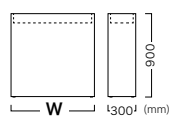

※ 植栽はオプションです。  
\* Planting is optional.

Body Color

PLANTER BOX

プランターボックス

W	Item No.	Price (JPY)/ea.
900	VCA-005-900-□	¥129,000
1200	VCA-005-1200-□	¥168,000
1500	VCA-005-1500-□	¥196,000
1800	VCA-005-1800-□	¥222,000

※上部内寸はW-40mm、Dは260mm、深さ100mmです。  
\* The inner dimensions are W-40mm, D260mm, DP100mm.

ORDER METHOD 注文方法

ご注文時は□内にカラー品番をご記入ください。  
Please fill in each box with an Color Item Number.

例) VCA-005-900- WH  
Color Item No