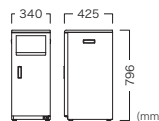

本体：スチール(塗装/ホワイト)
投入口：PP(黒)
内容確認窓：アクリル(透明)
ゴミ袋掛けフレーム：スチール(塗装)
容量：60ℓ(推奨袋サイズ：45ℓ以上)
アジャスター4コ

Body : Steel (white coated)
Chute : PP (black)
Content Viewing Window : Acrylic (transparent)
Garbage Bag Frame : Steel (coated)
Capacity : 60 Litre (recommended bag size: 45 litre or more)
4 Adjusters

OPTION

SIGN STICKER

分別シール (LAA014用)

Price (JPY)/ea.
各¥2,030

分別シールを貼るときの位置合わせでご使用ください。
Used for alignment.

POSITIONING PLATE FOR TRASH BIN

ダストボックスPSAシール位置決めプレート

Item No. Price (JPY)/ea.
LAA021 ¥1,020

COUNTER TRASH BIN C45

カウンターダストボックス C45

Item No. Price (JPY)/ea.
LAA012 ¥70,870

本体：スチール(塗装/ライトグレーA)
天板：ABS
投入口：アルミ
内箱：PP
容量：45ℓ(推奨袋サイズ：45ℓ以上)
アジャスター4コ付

Body : Steel (light grey a coated)
Top Board : ABS
Flap : Aluminum
Inner Bin : PP
Capacity : 45 Litre
(recommended bag size : 45 litre or more)
4 Adjusters