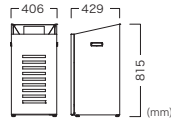

LAA014

分別シールはオプションです。
Separation sticker is optional.

LAA012

LAA013

LAA012の分別シールはオプションです。
LAA012 Separation sticker is optional.

カウンターダストボックスの天板にはポットなどが置けます。

Items such as pot, etc. can be placed on the top board of the Counter Trash Bin C45.

本体：スチール(塗装/ホワイト)
投入口：PP(黒)
内容確認窓：アクリル(透明)
ゴミ袋掛けフレーム：スチール(塗装)
容量：60ℓ(推奨袋サイズ：45ℓ以上)
アジャスター4コ

Body : Steel (white coated)
Chute : PP (black)
Content Viewing Window : Acrylic (transparent)
Garbage Bag Frame : Steel (coated)
Capacity : 60 Litre (recommended bag size: 45 litre or more)
4 Adjusters

COUNTER TRASH BIN C45

カウンターダストボックス C45

Item No. Price (JPY)/ea.
LAA012 ¥70,870

本体：スチール(塗装/ライトグレーA)
天板：ABS
投入口：アルミ
内箱：PP
容量：45ℓ(推奨袋サイズ：45ℓ以上)
アジャスター4コ付

Body : Steel (light grey a coated)
Top Board : ABS
Flap : Aluminum
Inner Bin : PP
Capacity : 45 Litre
(recommended bag size : 45 litre or more)
4 Adjusters