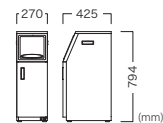

OPTION

SIGN STICKER

分別シール (LAA014用)

Price (JPY)/ea.
各¥2,030

分別シールを貼るときの位置合わせでご使用ください。
Used for alignment.

POSITIONING PLATE FOR TRASH BIN

ダストボックスPSAシール位置決めプレート

Item No. Price (JPY)/ea.
LAA021 ¥1,020

COUNTER TRASH BIN C45

カウンターダストボックス C45

Item No. Price (JPY)/ea.
LAA012 ¥70,870

本体：スチール(塗装/ライトグレーA)
天板：ABS
投入口：アルミ
内箱：PP
容量：45ℓ(推奨袋サイズ：45ℓ以上)
アジャスター4コ付

Body : Steel (light grey a coated)
Top Board : ABS
Flap : Aluminum
Inner Bin : PP
Capacity : 45 Litre
(recommended bag size : 45 litre or more)
4 Adjusters

COUNTER SEPARATION DRINK BIN C20

カウンター飲み残しボックス C20

Item No. Price (JPY)/ea.
LAA013 ¥73,930

本体：スチール(塗装/ライトグレーA)
投入口カバー：ABS
投入口：ステンレス
ポリタンク：PE
容量：20ℓ
氷・飲み残しシール、アジャスター4コ付

Body : Steel (Light Grey A coated)
Bin Mouth Cover : ABS
Bin Mouth : Stainless Steel
Plastic Tank : PE
Capacity : Liquid 20 Litre
Comes with Leftover Drink Seal and 4 Adjusters