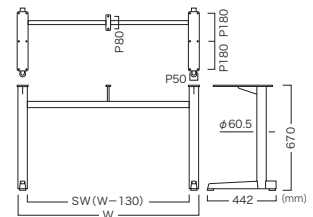

Select a table top (top board) of a suitable size from the relevant table top pages.

Table Top Size		Frame Size		Color	
Wide	Depth	Wide	Height	Silver (シルバー)	Black (ブラック)
900～1000		870		VTB-010-SG-T80 / ¥30,900	VTB-010-KB-T80 / ¥30,900
1000～1100		970		VTB-010-SG-T90 / ¥31,100	VTB-010-KB-T90 / ¥31,100
1100～1200		1070		VTB-010-SG-T100 / ¥31,200	VTB-010-KB-T100 / ¥31,200
1200～1300		1170		VTB-010-SG-T110 / ¥31,400	VTB-010-KB-T110 / ¥31,400
1300～1400		1270		VTB-010-SG-T120 / ¥31,700	VTB-010-KB-T120 / ¥31,700
1400～1500		1370		VTB-010-SG-T130 / ¥31,800	VTB-010-KB-T130 / ¥31,800
1500～1600	750～1000	1470	670	VTB-010-SG-T140 / ¥31,900	VTB-010-KB-T140 / ¥31,900
1600～1700		1570		VTB-010-SG-T150 / ¥32,300	VTB-010-KB-T150 / ¥32,300
1700～1800		1670		VTB-010-SG-T160 / ¥32,300	VTB-010-KB-T160 / ¥32,300
1800～1900		1770		VTB-010-SG-T170 / ¥32,300	VTB-010-KB-T170 / ¥32,300
1900～2000		1870		VTB-010-SG-T180 / ¥39,800	VTB-010-KB-T180 / ¥39,800
2000～2100		1970		VTB-010-SG-T190 / ¥41,400	VTB-010-KB-T190 / ¥41,400
2100～2200		2070		VTB-010-SG-T200 / ¥43,600	VTB-010-KB-T200 / ¥43,600

Select a table top (top board) of a suitable size from the relevant table top pages.