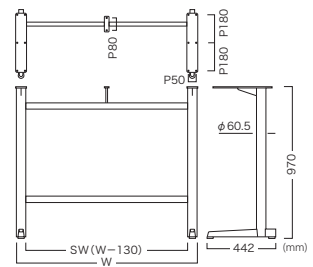

Select a table top (top board) of a suitable size from the relevant table top pages.

Table Top Size		Frame Size		Color	
Wide	Depth	Wide	Height	Silver (シルバー)	Black (ブラック)
900～1000		870		VTB-010-SG-T80 / ¥30,900	VTB-010-KB-T80 / ¥30,900
1000～1100		970		VTB-010-SG-T90 / ¥31,100	VTB-010-KB-T90 / ¥31,100
1100～1200		1070		VTB-010-SG-T100 / ¥31,200	VTB-010-KB-T100 / ¥31,200
1200～1300		1170		VTB-010-SG-T110 / ¥31,400	VTB-010-KB-T110 / ¥31,400
1300～1400		1270		VTB-010-SG-T120 / ¥31,700	VTB-010-KB-T120 / ¥31,700
1400～1500		1370		VTB-010-SG-T130 / ¥31,800	VTB-010-KB-T130 / ¥31,800
1500～1600	750～1000	1470	670	VTB-010-SG-T140 / ¥31,900	VTB-010-KB-T140 / ¥31,900
1600～1700		1570		VTB-010-SG-T150 / ¥32,300	VTB-010-KB-T150 / ¥32,300
1700～1800		1670		VTB-010-SG-T160 / ¥32,300	VTB-010-KB-T160 / ¥32,300
1800～1900		1770		VTB-010-SG-T170 / ¥32,300	VTB-010-KB-T170 / ¥32,300
1900～2000		1870		VTB-010-SG-T180 / ¥39,800	VTB-010-KB-T180 / ¥39,800
2000～2100		1970		VTB-010-SG-T190 / ¥41,400	VTB-010-KB-T190 / ¥41,400
2100～2200		2070		VTB-010-SG-T200 / ¥43,600	VTB-010-KB-T200 / ¥43,600